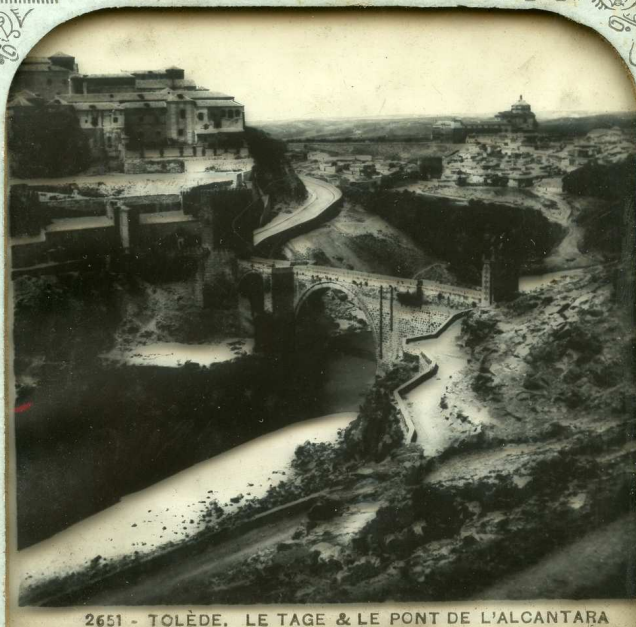

SIMILI VERRE

VUES D'ESPAGNE

D. R. G. M. N° 107.601

VUES D'ESPAGNE

2651 - TOLEDE. LE TAGE & LE PONT DE L'ALCANTARA

B. K. EDIT.

2651

DÉPOSÉ