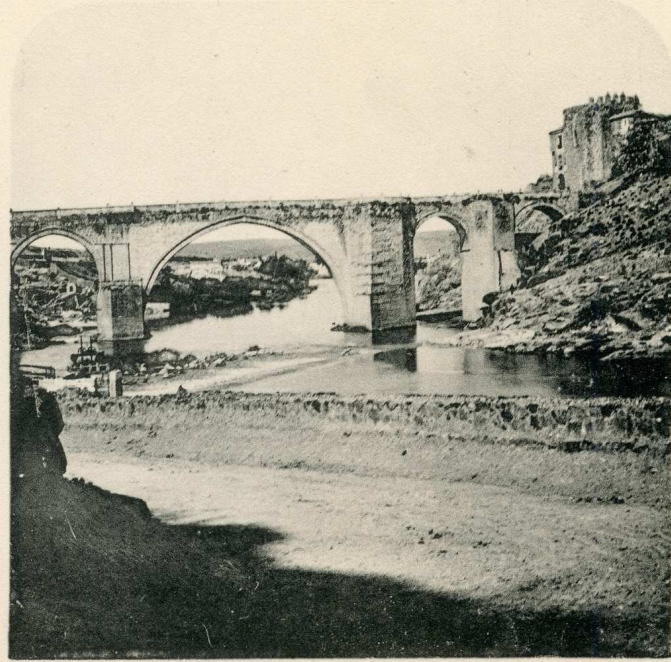

601. Toledo, most San Martino.

NAKLADATEL B. KOČÍ V PRAZE 1906.