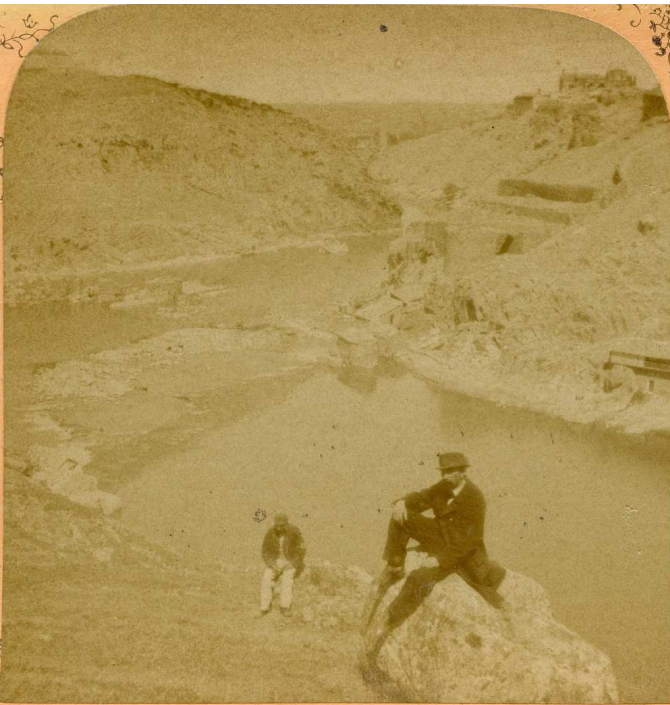

VUES D'ESPAGNE

B. K.

VUES D'ESPAGNE

PARIS

2661. LE TAGE & LES MOULINS MAURESQUES DE LA VIEJA, TOLEDE - E. A.

2661