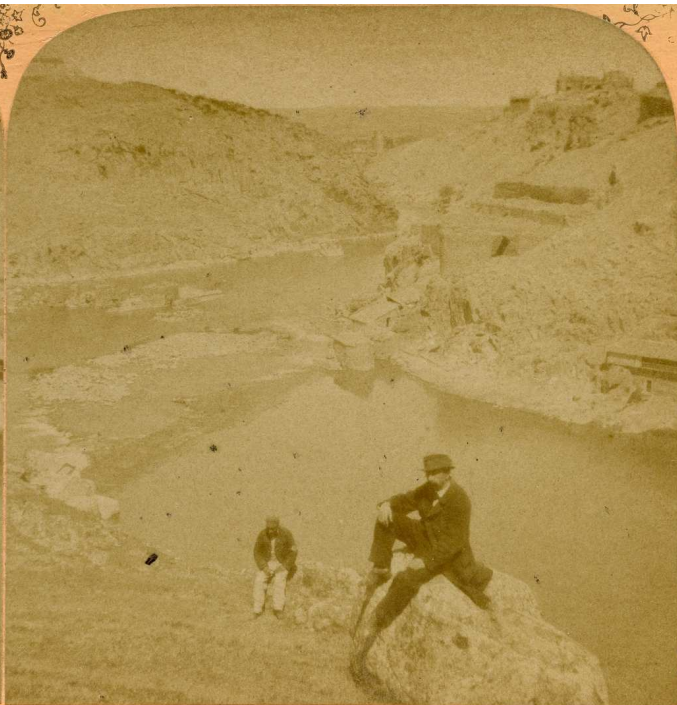

VUES D'ESPAGNE

B. K.

VUES D'ESPAGNE

PARIS

2661. LE TAGE & LES MOULINS MAURESQUES DE LA VIEJA, TOLEDE - E. A.

2661