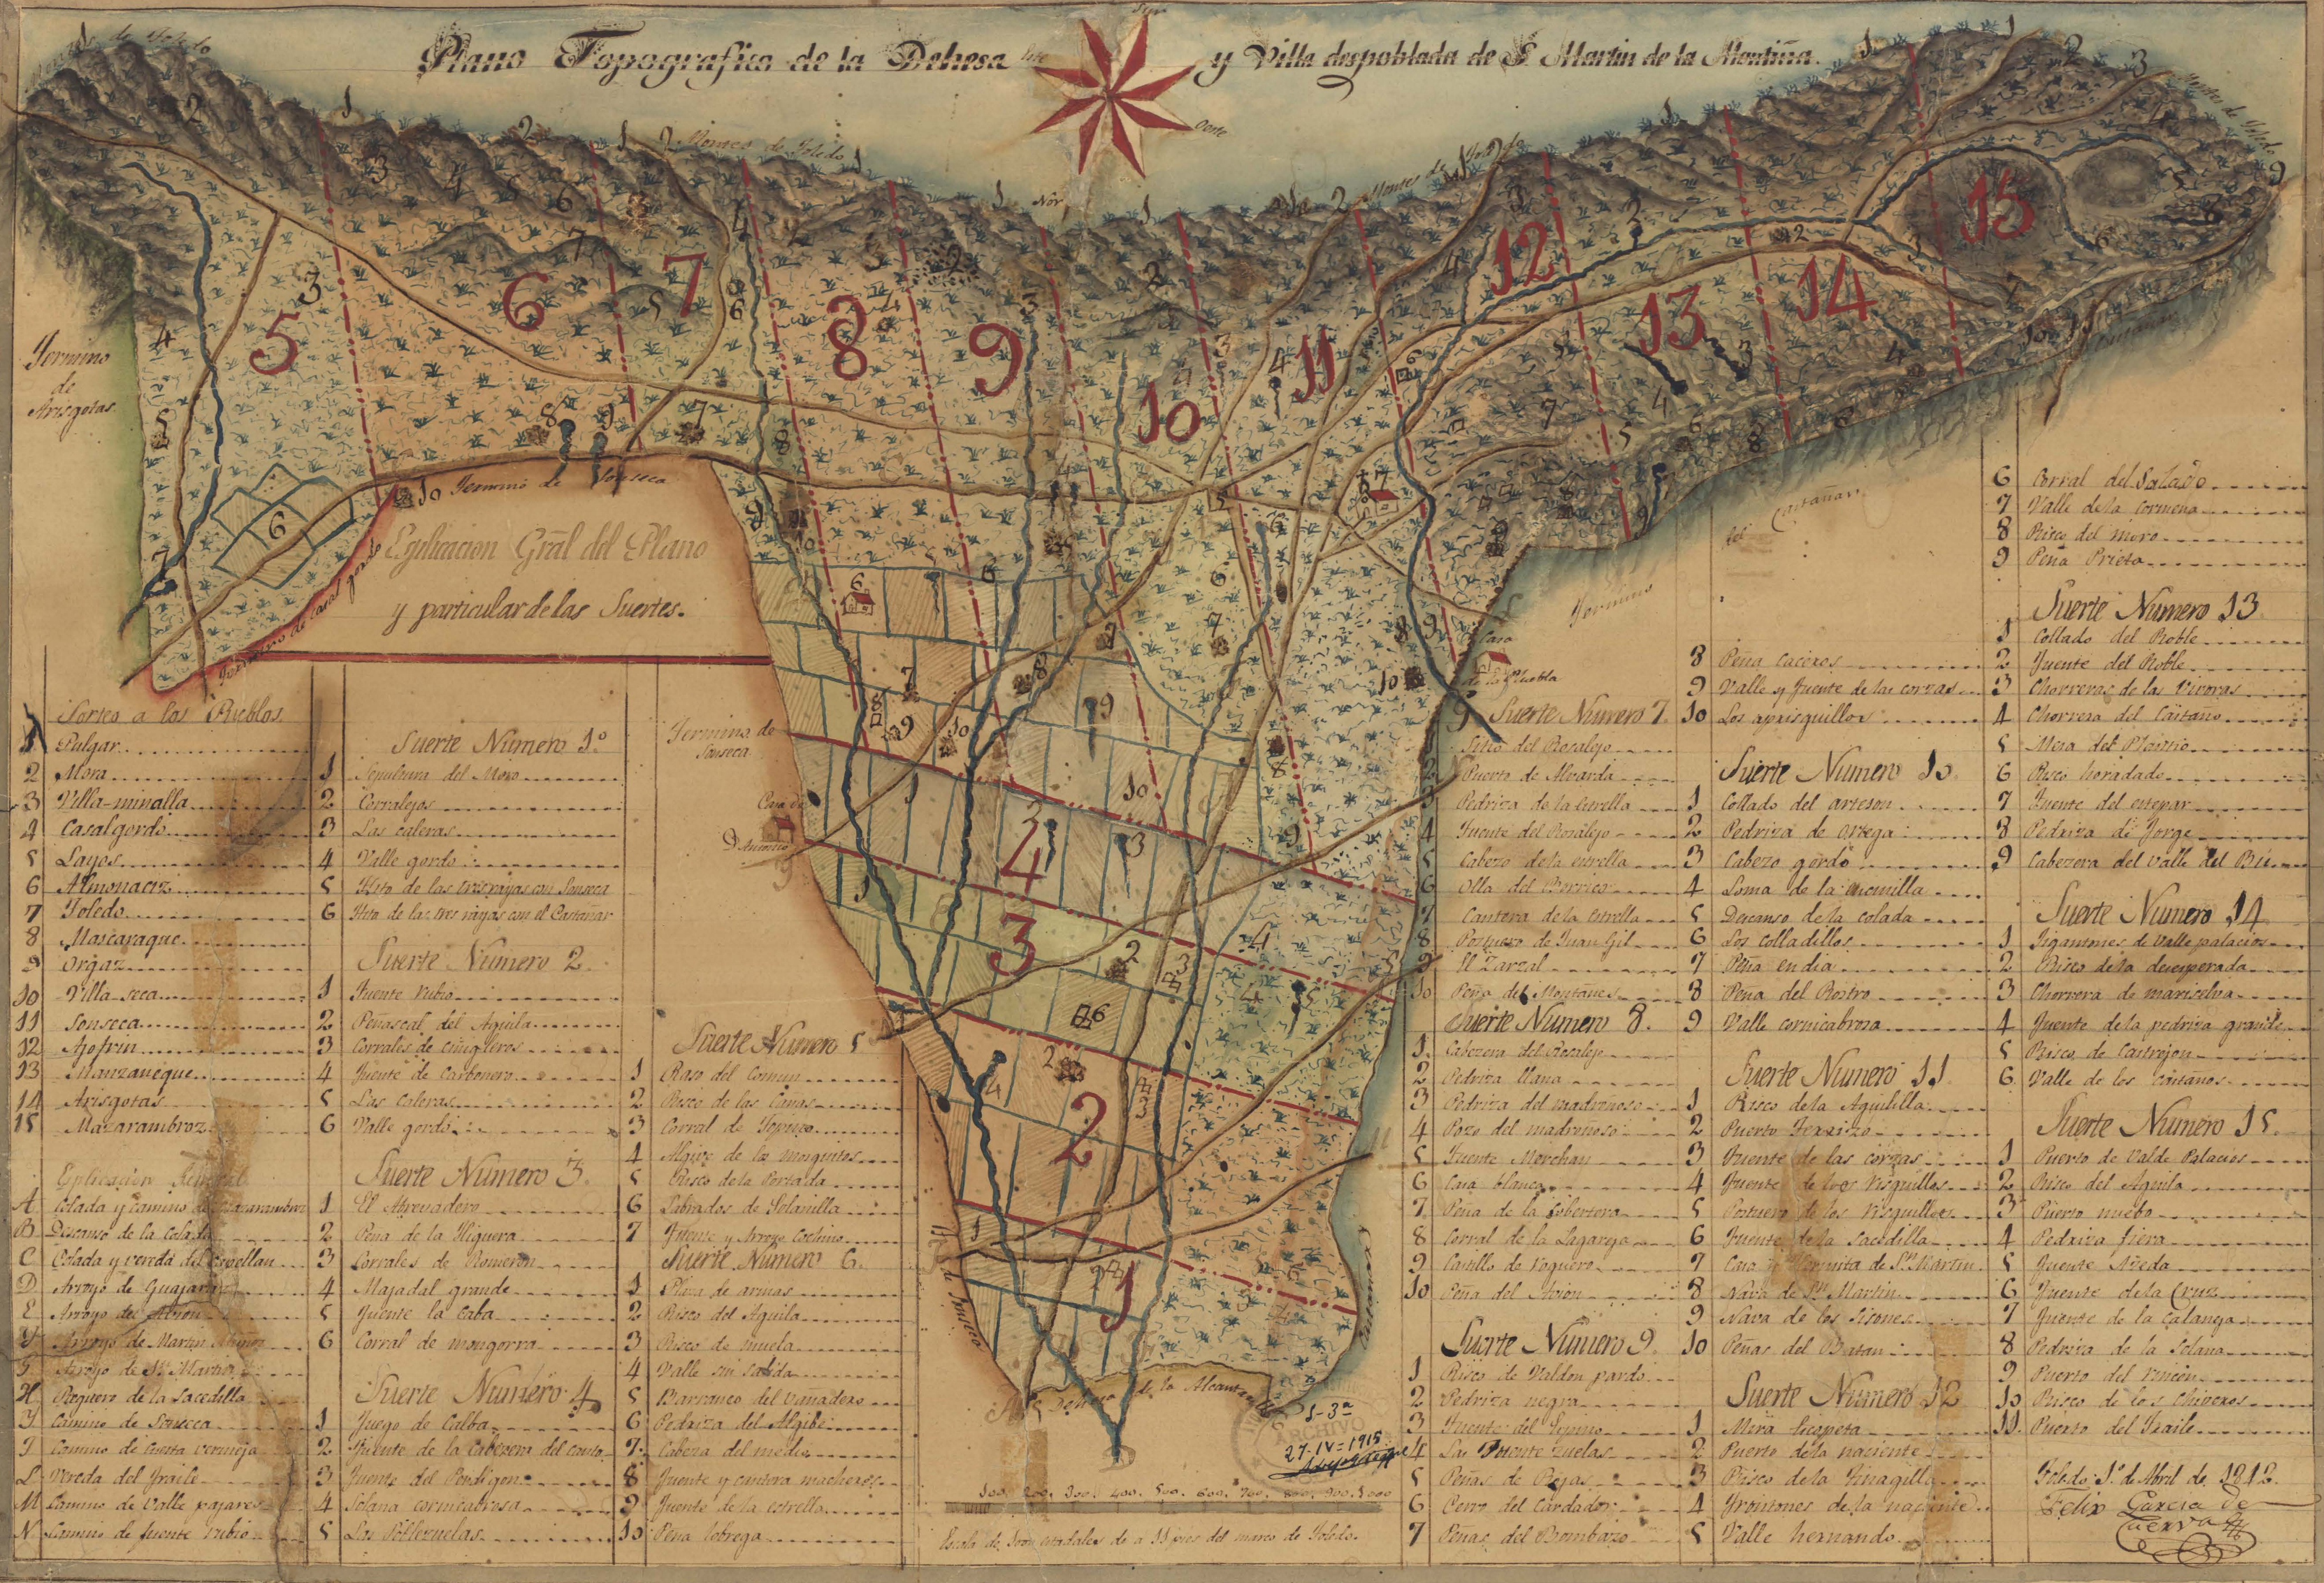

Plano Topografico de la Dehesa y Villa des poblada de S. Martin de la Montaña.

Explicacion Gral del Plano y particular de las Suertes.

Sorcos a las Bueblas

1	Palgar
2	Mona
3	Villa-minalla
4	Casalgrande
5	Lagos
6	Almonaces
7	Toledo
8	Mascaraque
9	Jirgas
10	Villa-seca
11	Son-seca
12	Joprin
13	Mauzanque
14	Arisgotas
15	Macarambroz

Explicacion General

A	Calada y camino de Macarambroz
B	Dacano de la Calada
C	Calada y corteda del Corcollan
D	Agrup de Guajaras
E	Agrup de Almon
F	Agrup de Martin
G	Agrup de S. Martin
H	Pequero de la Sacabilla
I	Caminio de Son-seca
J	Caminio de Santa Veronija
L	Orteda del Espale
M	Caminio de Valle pajaro
N	Caminio de fuente rubio

Suerte Numero 1º

1	Quilum del Mono
2	Coralgas
3	Las calenas
4	Valle gordo
5	Hito de las tres rijas con Son-seca
6	Hito de las tres rijas con el Cantanar

Suerte Numero 2

1	Fuente rubio
2	Penacal del Aguila
3	Coralgas de Cingleros
4	Fuente de Carbonera
5	Las Calenas
6	Valle gordo

Suerte Numero 5

1	Paso del Camun
2	Pico de las Cimas
3	Cornal de Jopruca
4	Aljibe de la maniguera
5	Pico de la tentada
6	Labrados de Solanilla
7	Fuente y Arroyo Cochino

Suerte Numero 6

1	Pena de armas
2	Pico del Aguila
3	Pico de muela
4	Valle en calada
5	Parranco del Camadero
6	Pedriera del Aljibe
7	Cabeza del medio
8	Fuente y cisterna macheros
9	Fuente de la estrella
10	Pena lobrega