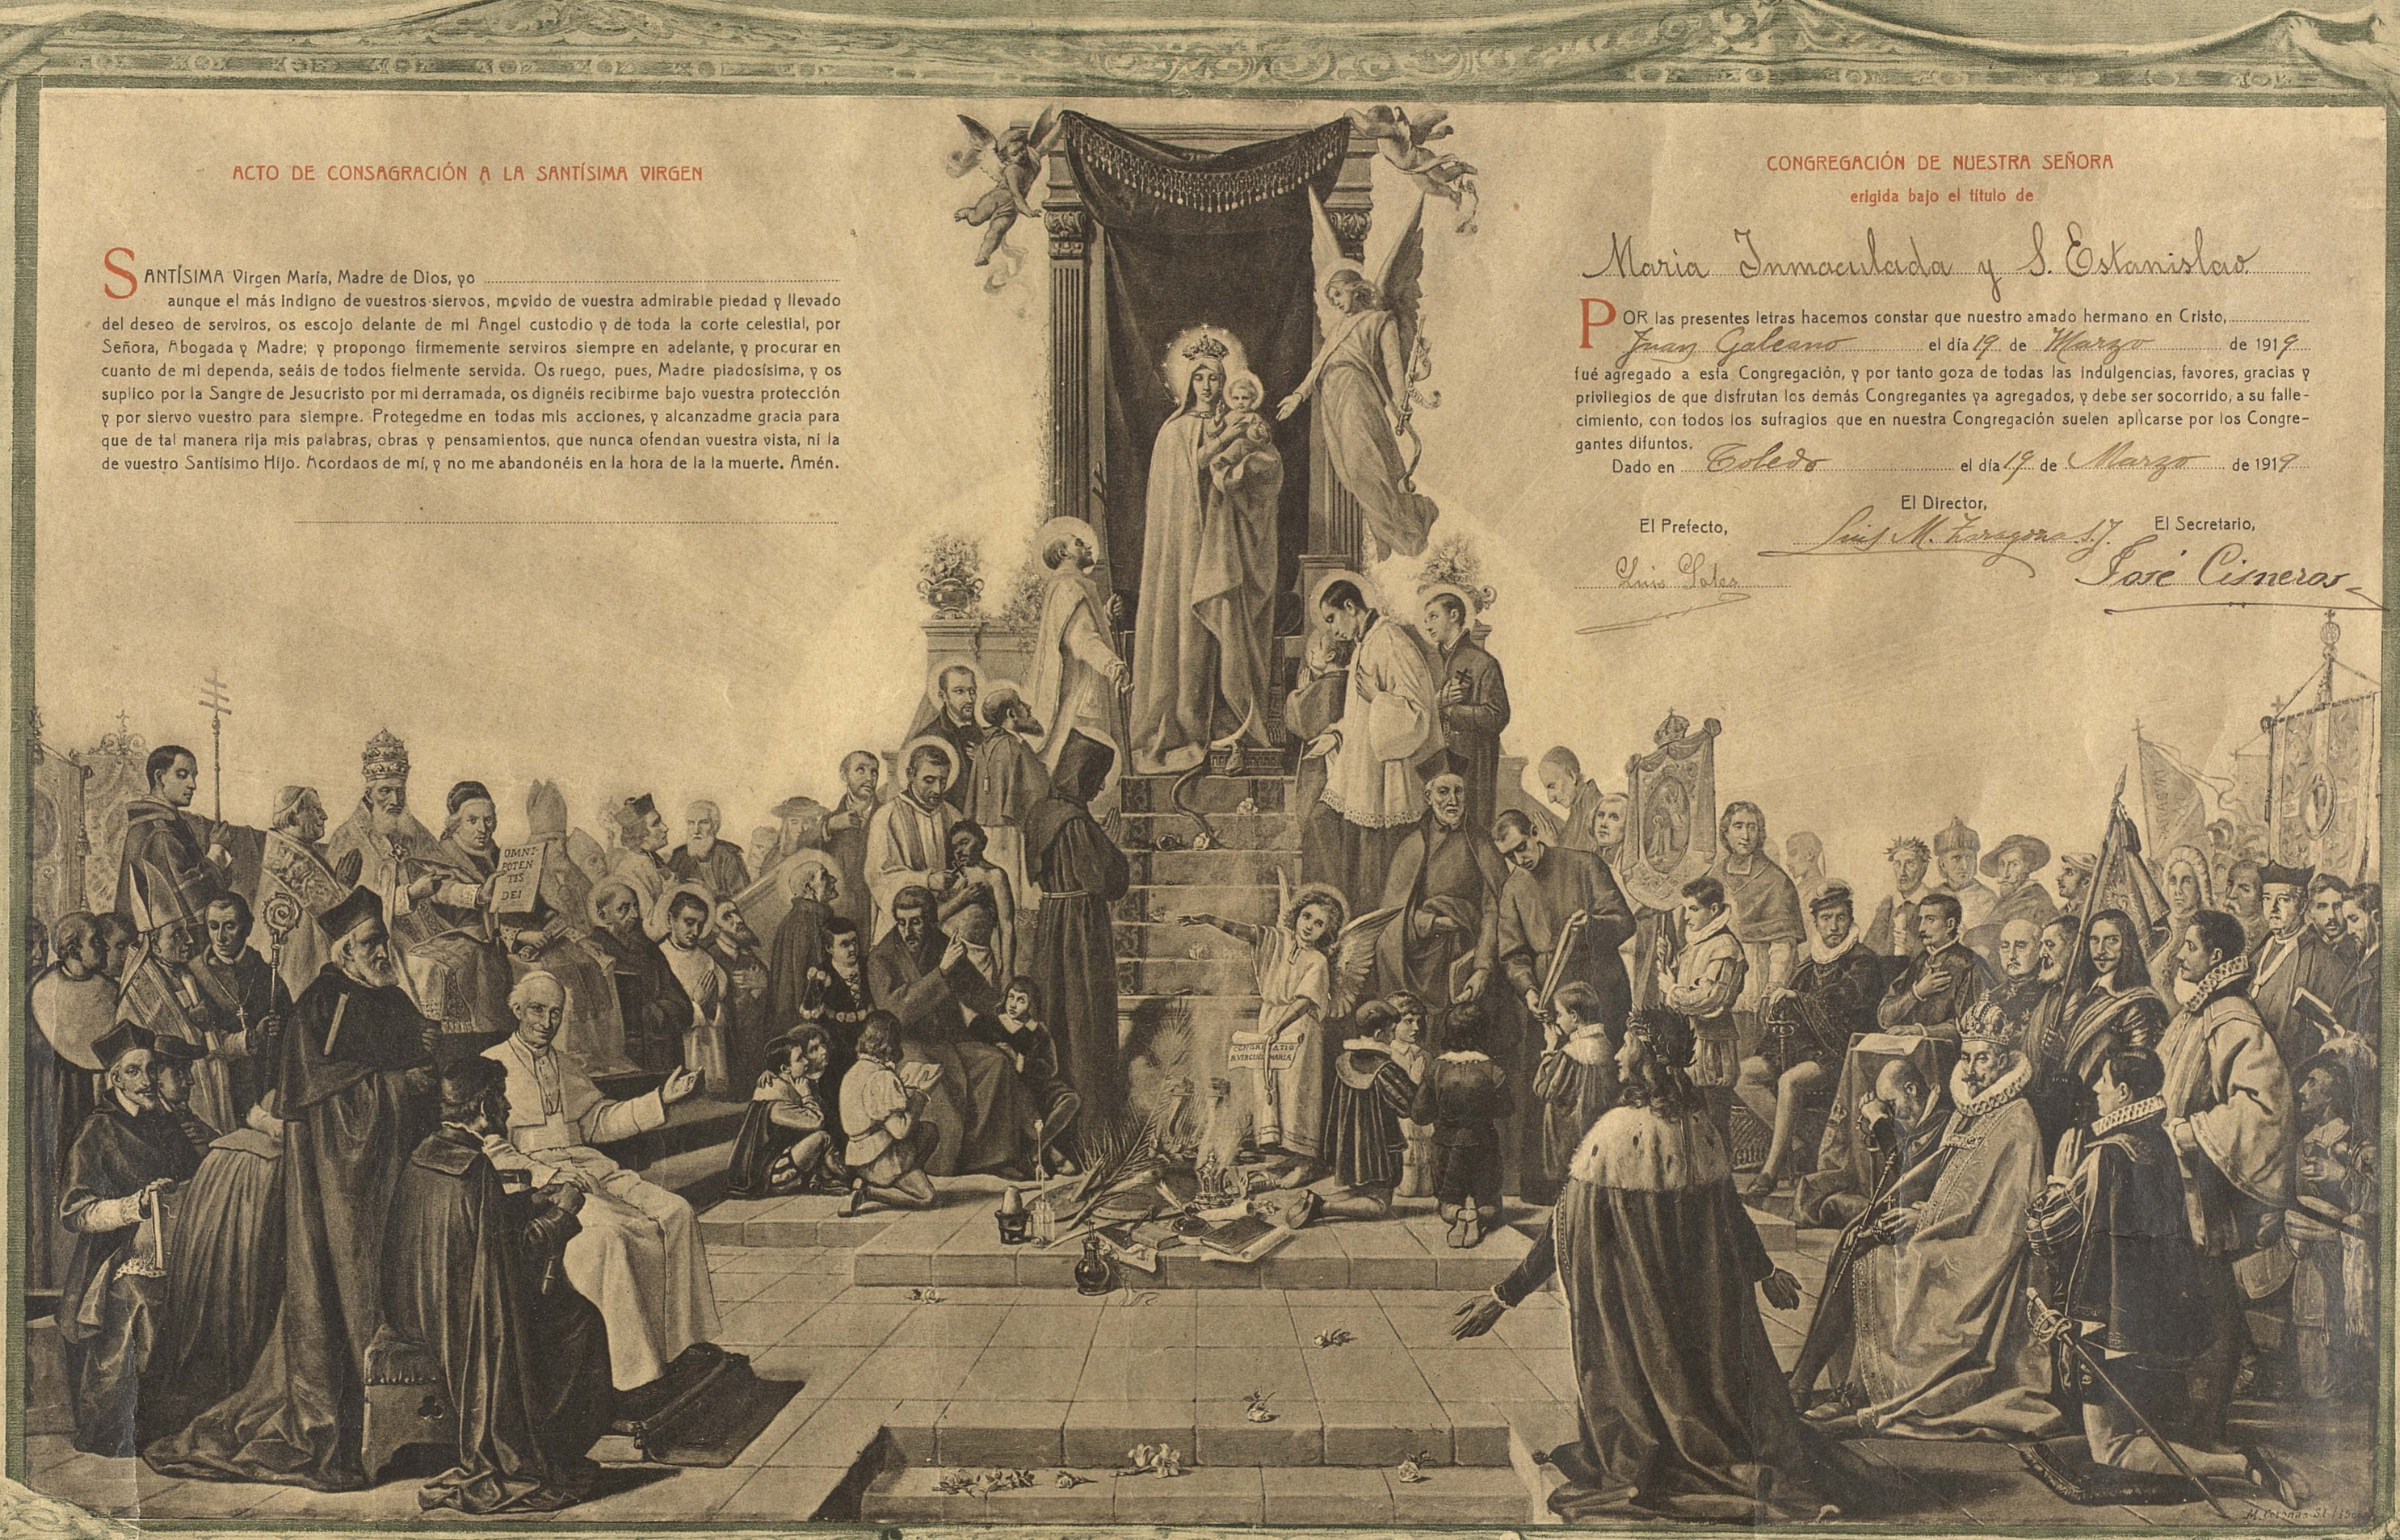

BEATAM MEDICEN OMNES GENERATIONES

SODALIVM ORDINES

MARIALIVM SODALITATVM DIPLOMA

- COMM. DOMIN. STATVEND.
- NOSOCOMIIS ADEVNDIS
- CARCERIBVS INVISENDIS
- CHRIST. DOCTR. EXPLICAND.
- OPIFICIB. INFORMANDIS
- REI CATHOL. PROPAGAND.

ACTO DE CONSAGRACIÓN A LA SANTÍSIMA VIRGEN

CONGREGACIÓN DE NUESTRA SEÑORA
erigida bajo el título de

Maria Inmaculada y S. Estanislao

POR las presentes letras hacemos constar que nuestro amado hermano en Cristo, *Juan Galano* el día *19* de *Marzo* de *1917* fue agregado a esta Congregación, y por tanto goza de todas las Indulgencias, favores, gracias y privilegios de que disfrutan los demás Congregantes ya agregados, y debe ser socorrido, a su fallecimiento, con todos los sufragios que en nuestra Congregación suelen aplicarse por los Congregantes difuntos.

Dado en *Valencia* el día *19* de *Marzo* de *1917*.

El Director, *Juan Galano*
El Prefecto, *Juan Galano*
El Secretario, *Juan Galano*

ACADEMIAE
ET
LOGICA
PHILOSOPHIA
IVS ET
SCIOLOGIA
MEDICINA
ARMARIA
METRICAL
SCIPLIN
SCIENTIA
MECANICA
CHIMICA
SVRREXERVNT FILII EIVS
ET BEATISSIMAM
PRAEDICAVERVNT
PROV. XXXI 28
PATRIAE
CRISTIS
HISTORICA
ARCHITECT
MUSICA
VIGORIOSI
ARTES
VIGORIOSI

EMPLARIA POSSUNT REQUIRI: CONGREGACION MARIANA, LAUREAL 13 - BARCELONA. DE ORDINABLES DE LA... Thomas - Barcelona