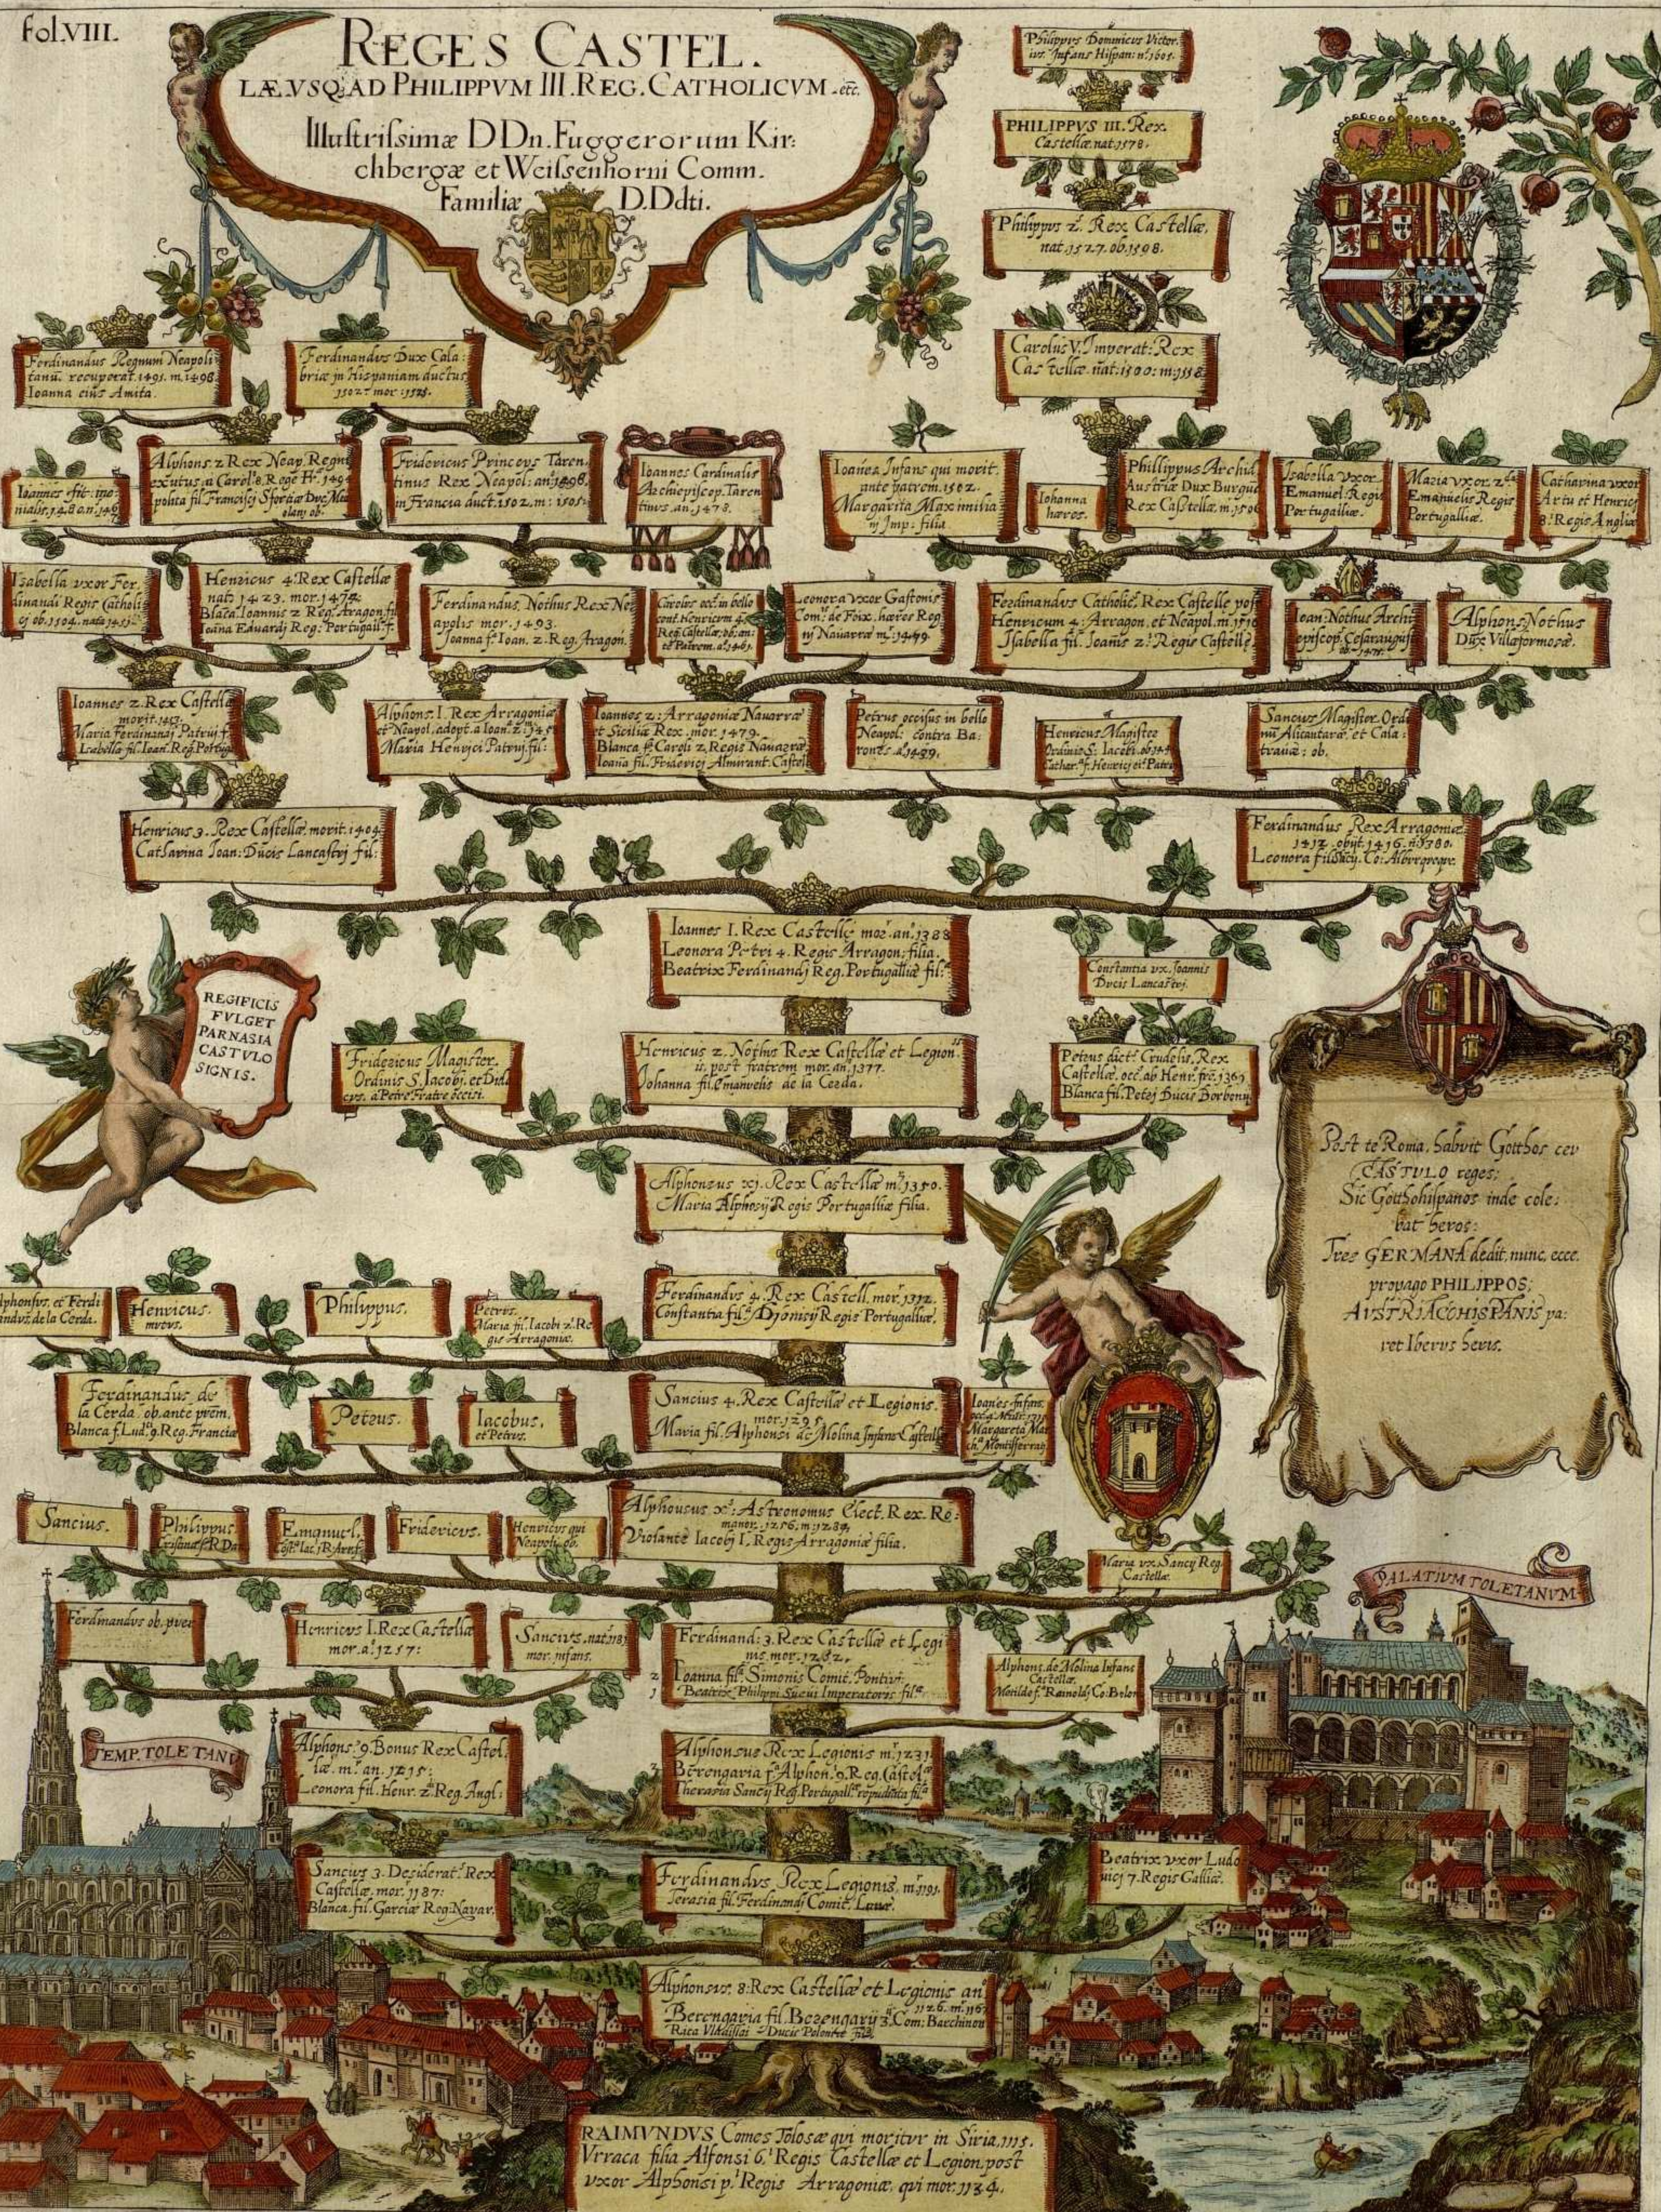

REGES CASTEL. LÆVSQAD PHILIPPVM III. REG. CATHOLICVM etc.

Illustrissima DDn. Fuggerorum Kir-
chbergæ et Weilsenhorn Comm.
Familia: D.Ddti.

Post te Roma, habuit Göttes ceu
CASTULO reges:
Sic Göttes Hispanos inae cole:
bat beros:
Ives GERMANA deat, nunc, ecce
propago PHILIPPOS:
AVSTRACCHISPANIS ya:
ret Iberus beris.

PALATIUM TOLETANVM

TEMP. TOLE TANI

RAIMVNDVS Comes Tolosa qui mor itur in Siria. 1115.
Vrraca filia Alfonsi 6. Regis Castellæ et Legion post
vxo: Alfonsi p. Regis Arragonia. qui mor. 1134.