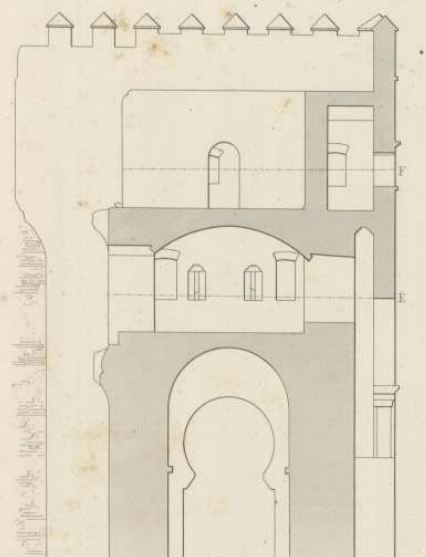

MONUMENTOS ARQUITECTÓNICOS DE ESPAÑA  
PROVINCIA DE TOLEDO.

ARTE MAHOMETANO

ESTILO MAURITANO

CONSTRUCCIONES MILITARES

Seccion por la linea C D

Fachada principal

0 1 2 3 4 5 6 7 8 9 10 Metros

Seccion por la linea A B

Planta a la altura F

Planta

Planta a la altura E

0 1 2 3 4 5 6 7 8 9 10 Metros