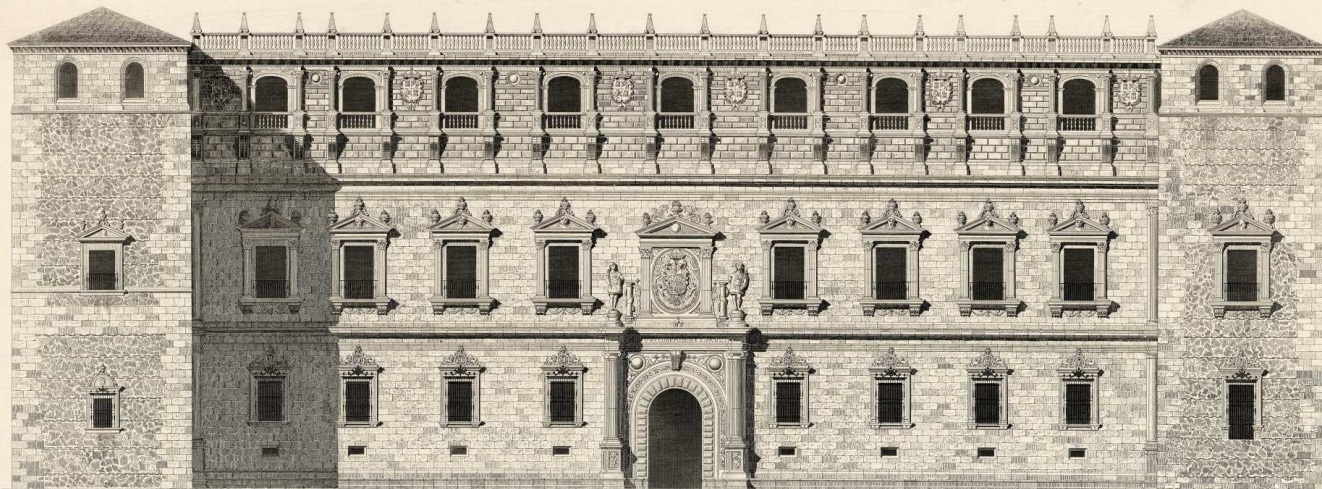

MONUMENTOS ARQUITECTÓNICOS DE ESPAÑA.
 PROVINCIA DE TOLEDO.
 ESTILO DEL RENACIMIENTO.

ARTE CRISTIANO.

CONSTRUCCIONES CIVILES.

Fachada del Norte.

Detalle de las ventanas del cuerpo principal en la fachada del Norte.

Planta.

Detalle de las ventanas del cuerpo inferior en la fachada del Norte.

D. P. Ferrer del

L. Ruiz

FACHADA DEL NORTE, PLANTA Y DETALLES, EN EL REAL ALCÁZAR.
 (TOLEDO.)

REPRODUCCIÓN DE LA REVISTA