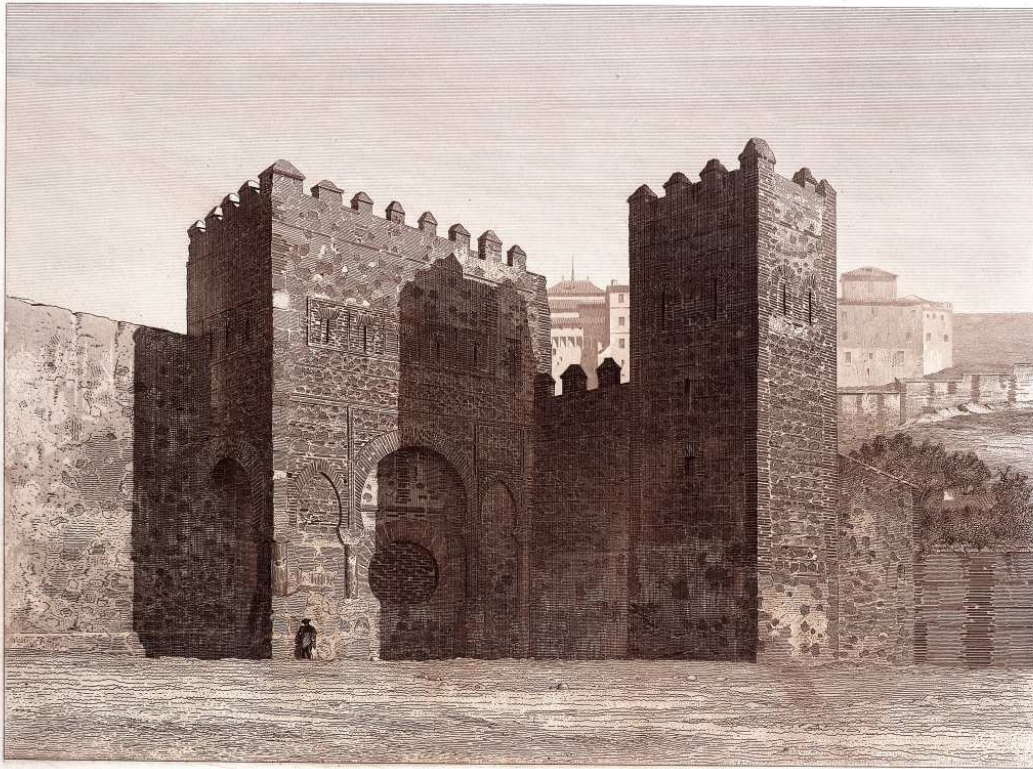

MONUMENTOS ARQUITECTÓNICOS DE ESPAÑA.
PROVINCIA DE TOLEDO.

ARTE MAHOMETANO

ESTILO MAURITANO.

CONSTRUCCIONES MILITARES

Seccion por la linea C D

Fachada principal

0 1 2 3 4 5 Metros
0 1 2 3 4 5 Pies

Seccion por la linea A B

Planta a la altura F

Planta.

Planta a la altura E

0 1 2 3 4 5 Metros
0 1 2 3 4 5 Pies