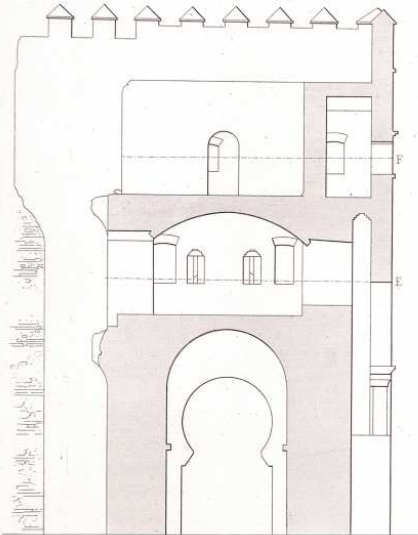

MONUMENTOS ARQUITECTÓNICOS DE ESPAÑA.
PROVINCIA DE TOLEDO.

ARTE MAHOMETANO

ESTILO MAURITANO.

CONSTRUCCIONES MILITARES

Seccion por la linea C D

Fachada principal

0 1 2 3 4 5 Metros
0 1 2 3 4 5 Pies

Seccion por la linea A B

Planta a la altura F

Planta.

Planta a la altura E

0 1 2 3 4 5 Metros
0 1 2 3 4 5 Pies