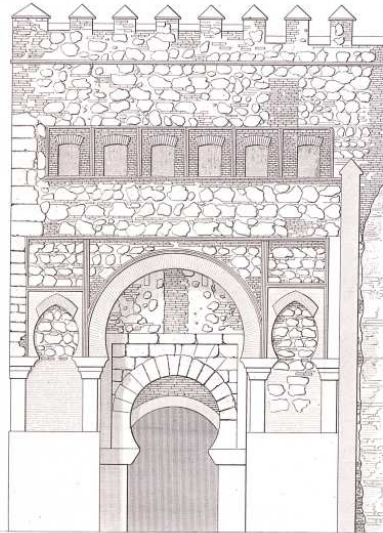

MONUMENTOS ARQUITECTÓNICOS DE ESPAÑA.
PROVINCIA DE TOLEDO.

ARTE MAHOMETANO

ESTILO MAURITANO.

CONSTRUCCIONES MILITARES

Seccion por la linea C D

Fachada principal

0 1 2 3 4 5 Metros
0 1 2 3 4 5 Pies

Seccion por la linea A B

Planta a la altura F

Planta.

Planta a la altura E

0 1 2 3 4 5 Metros
0 1 2 3 4 5 Pies