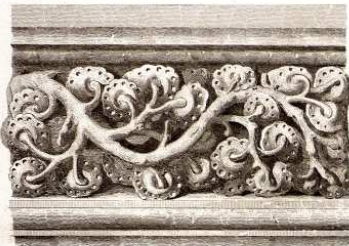

MONUMENTOS ARQUITECTONICOS DE ESPAÑA  
 PROVINCIA DE TOLEDO.

ARTE CRISTIANO

ESTILO OJIVAL

CONSTRUCCIONES RELIGIOSAS

Franjas de la tribuna.

Perfil de la cornisa.

Perfil del basamento.

Arcos ornamentales de la zona inferior.

Franja de la puerta del lado de la epistola.

Grupo de los arcos ornamentales de la zona media.

Franja de la puerta del lado de la epistola.

F. Arce de la Alá

DETALLES DEL CRUCERO DE LA IGLESIA DE SAN JUAN DE LOS REYES.  
 (TOLEDO)