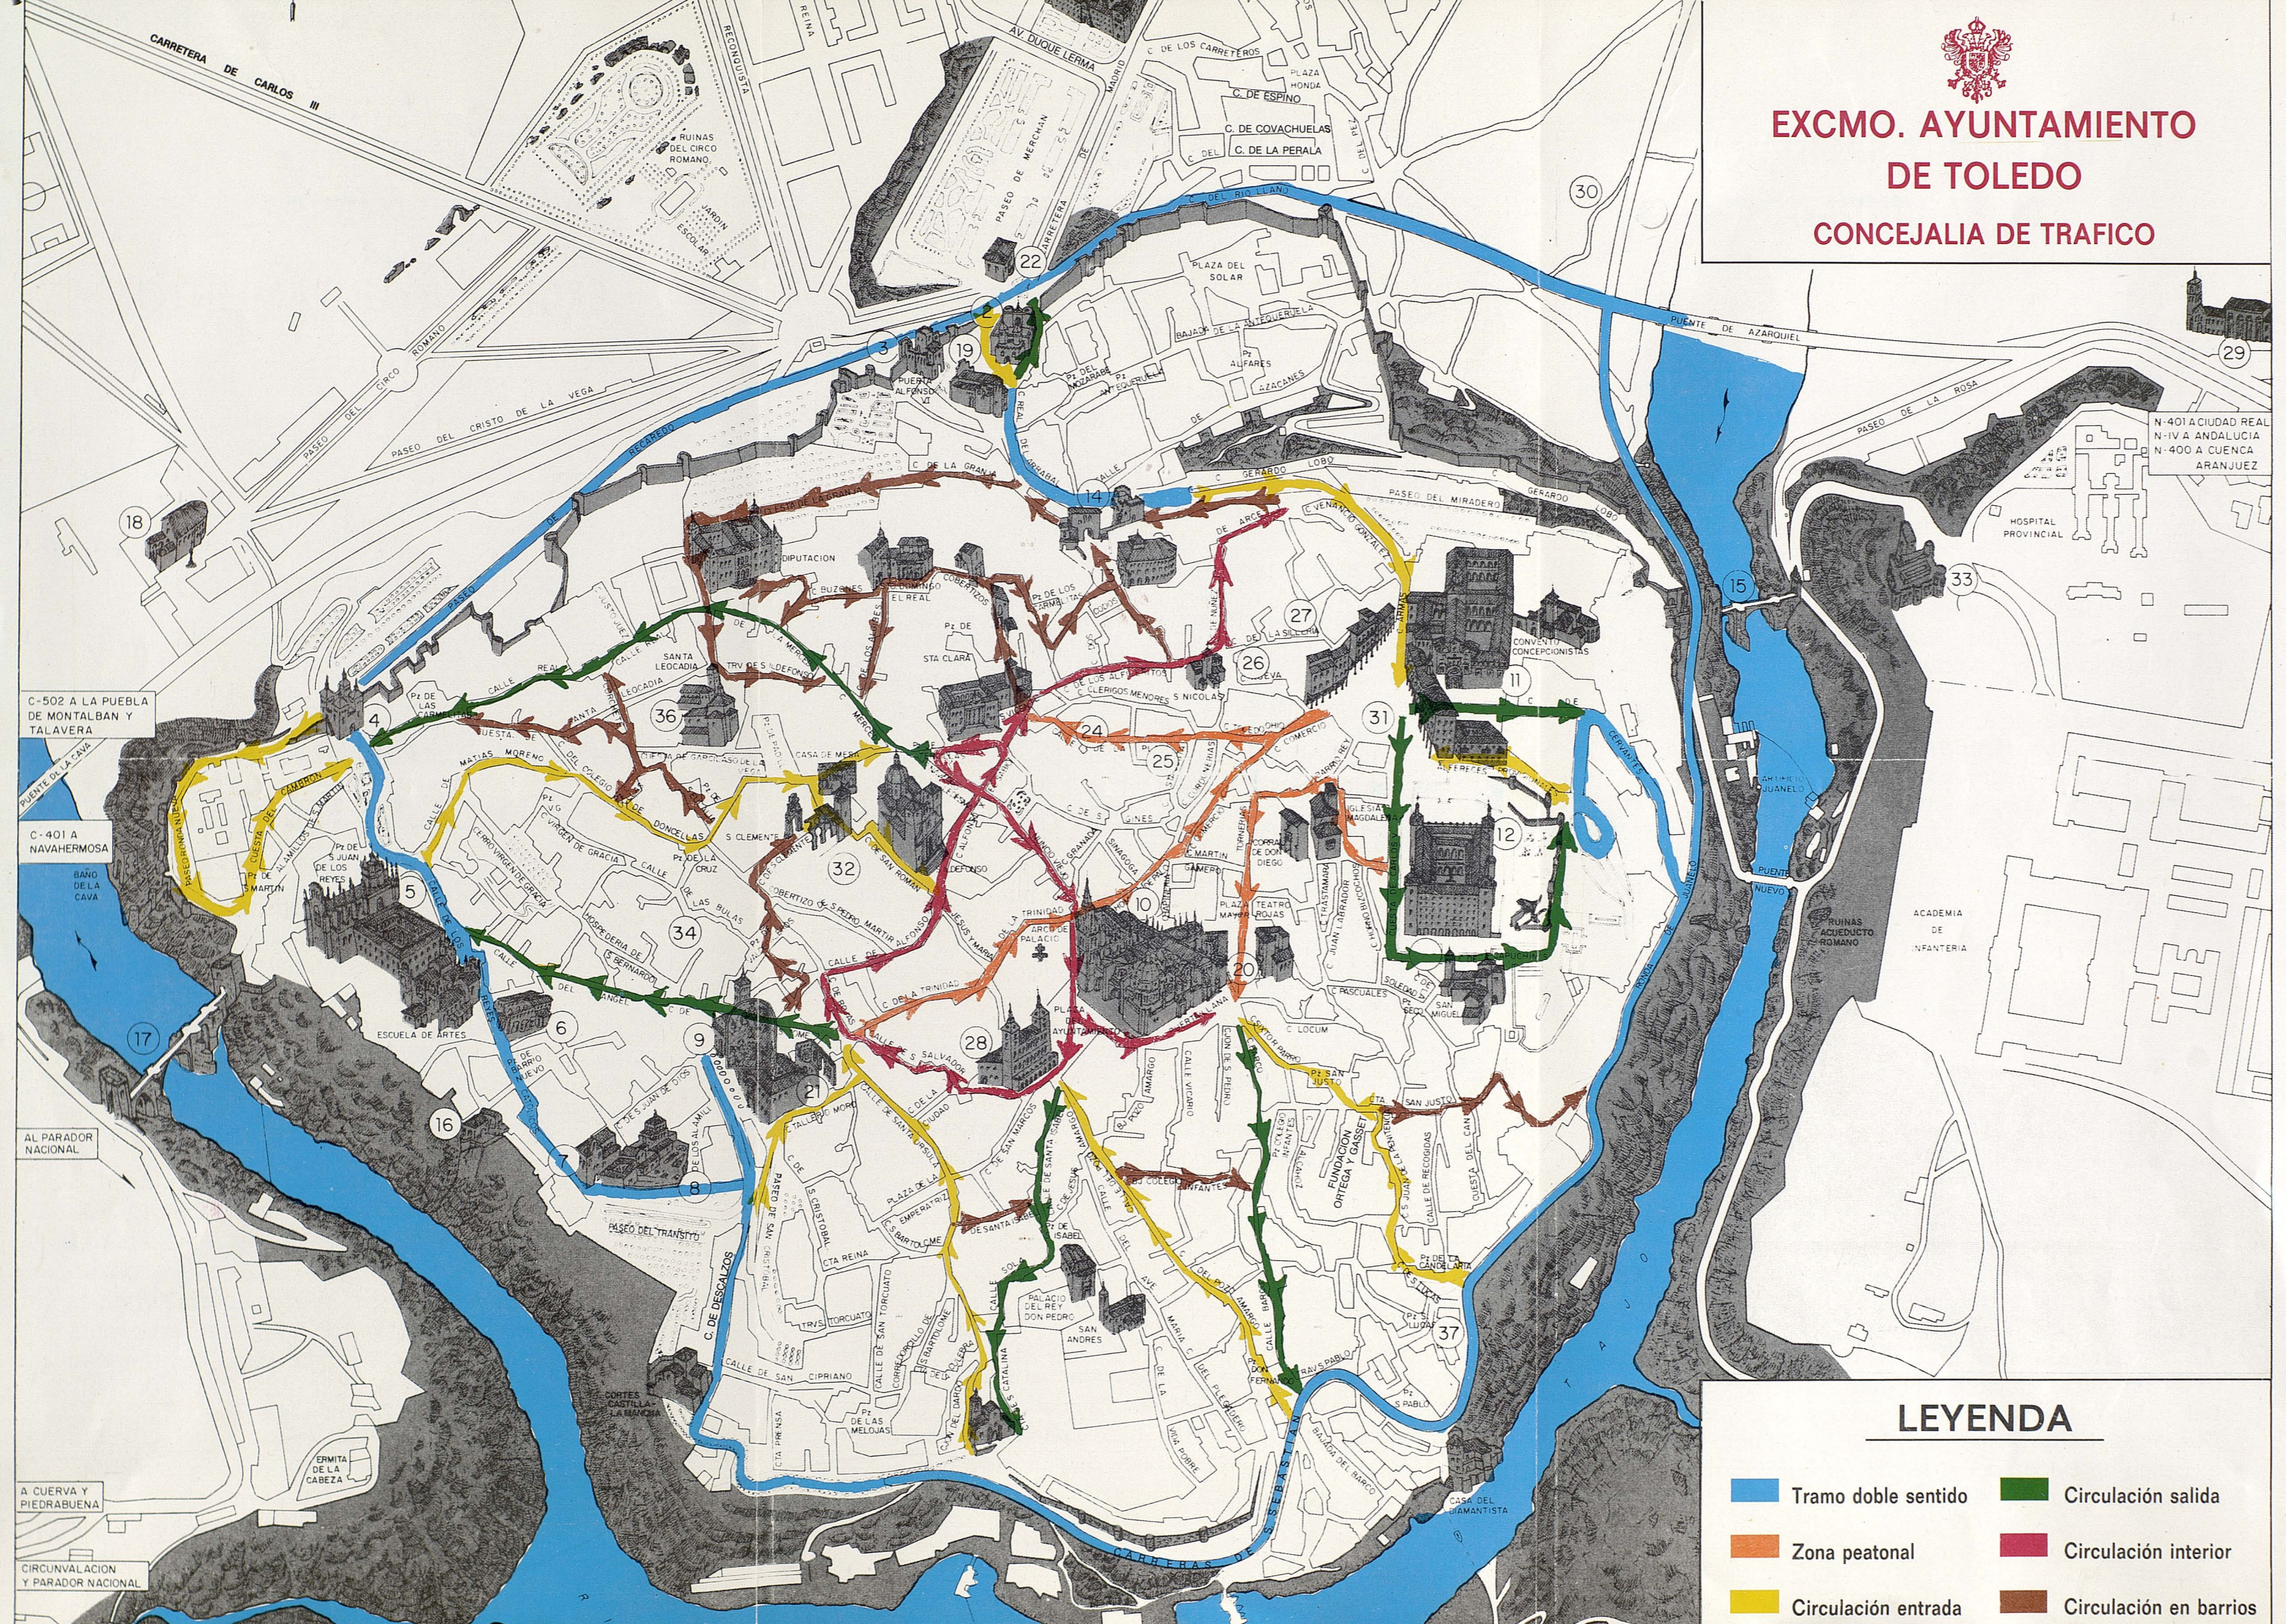

**EXCMO. AYUNTAMIENTO
DE TOLEDO
CONCEJALIA DE TRAFICO**

LEYENDA

- | | | | |
|--|---------------------|--|------------------------|
| | Tramo doble sentido | | Circulación salida |
| | Zona peatonal | | Circulación interior |
| | Circulación entrada | | Circulación en barrios |