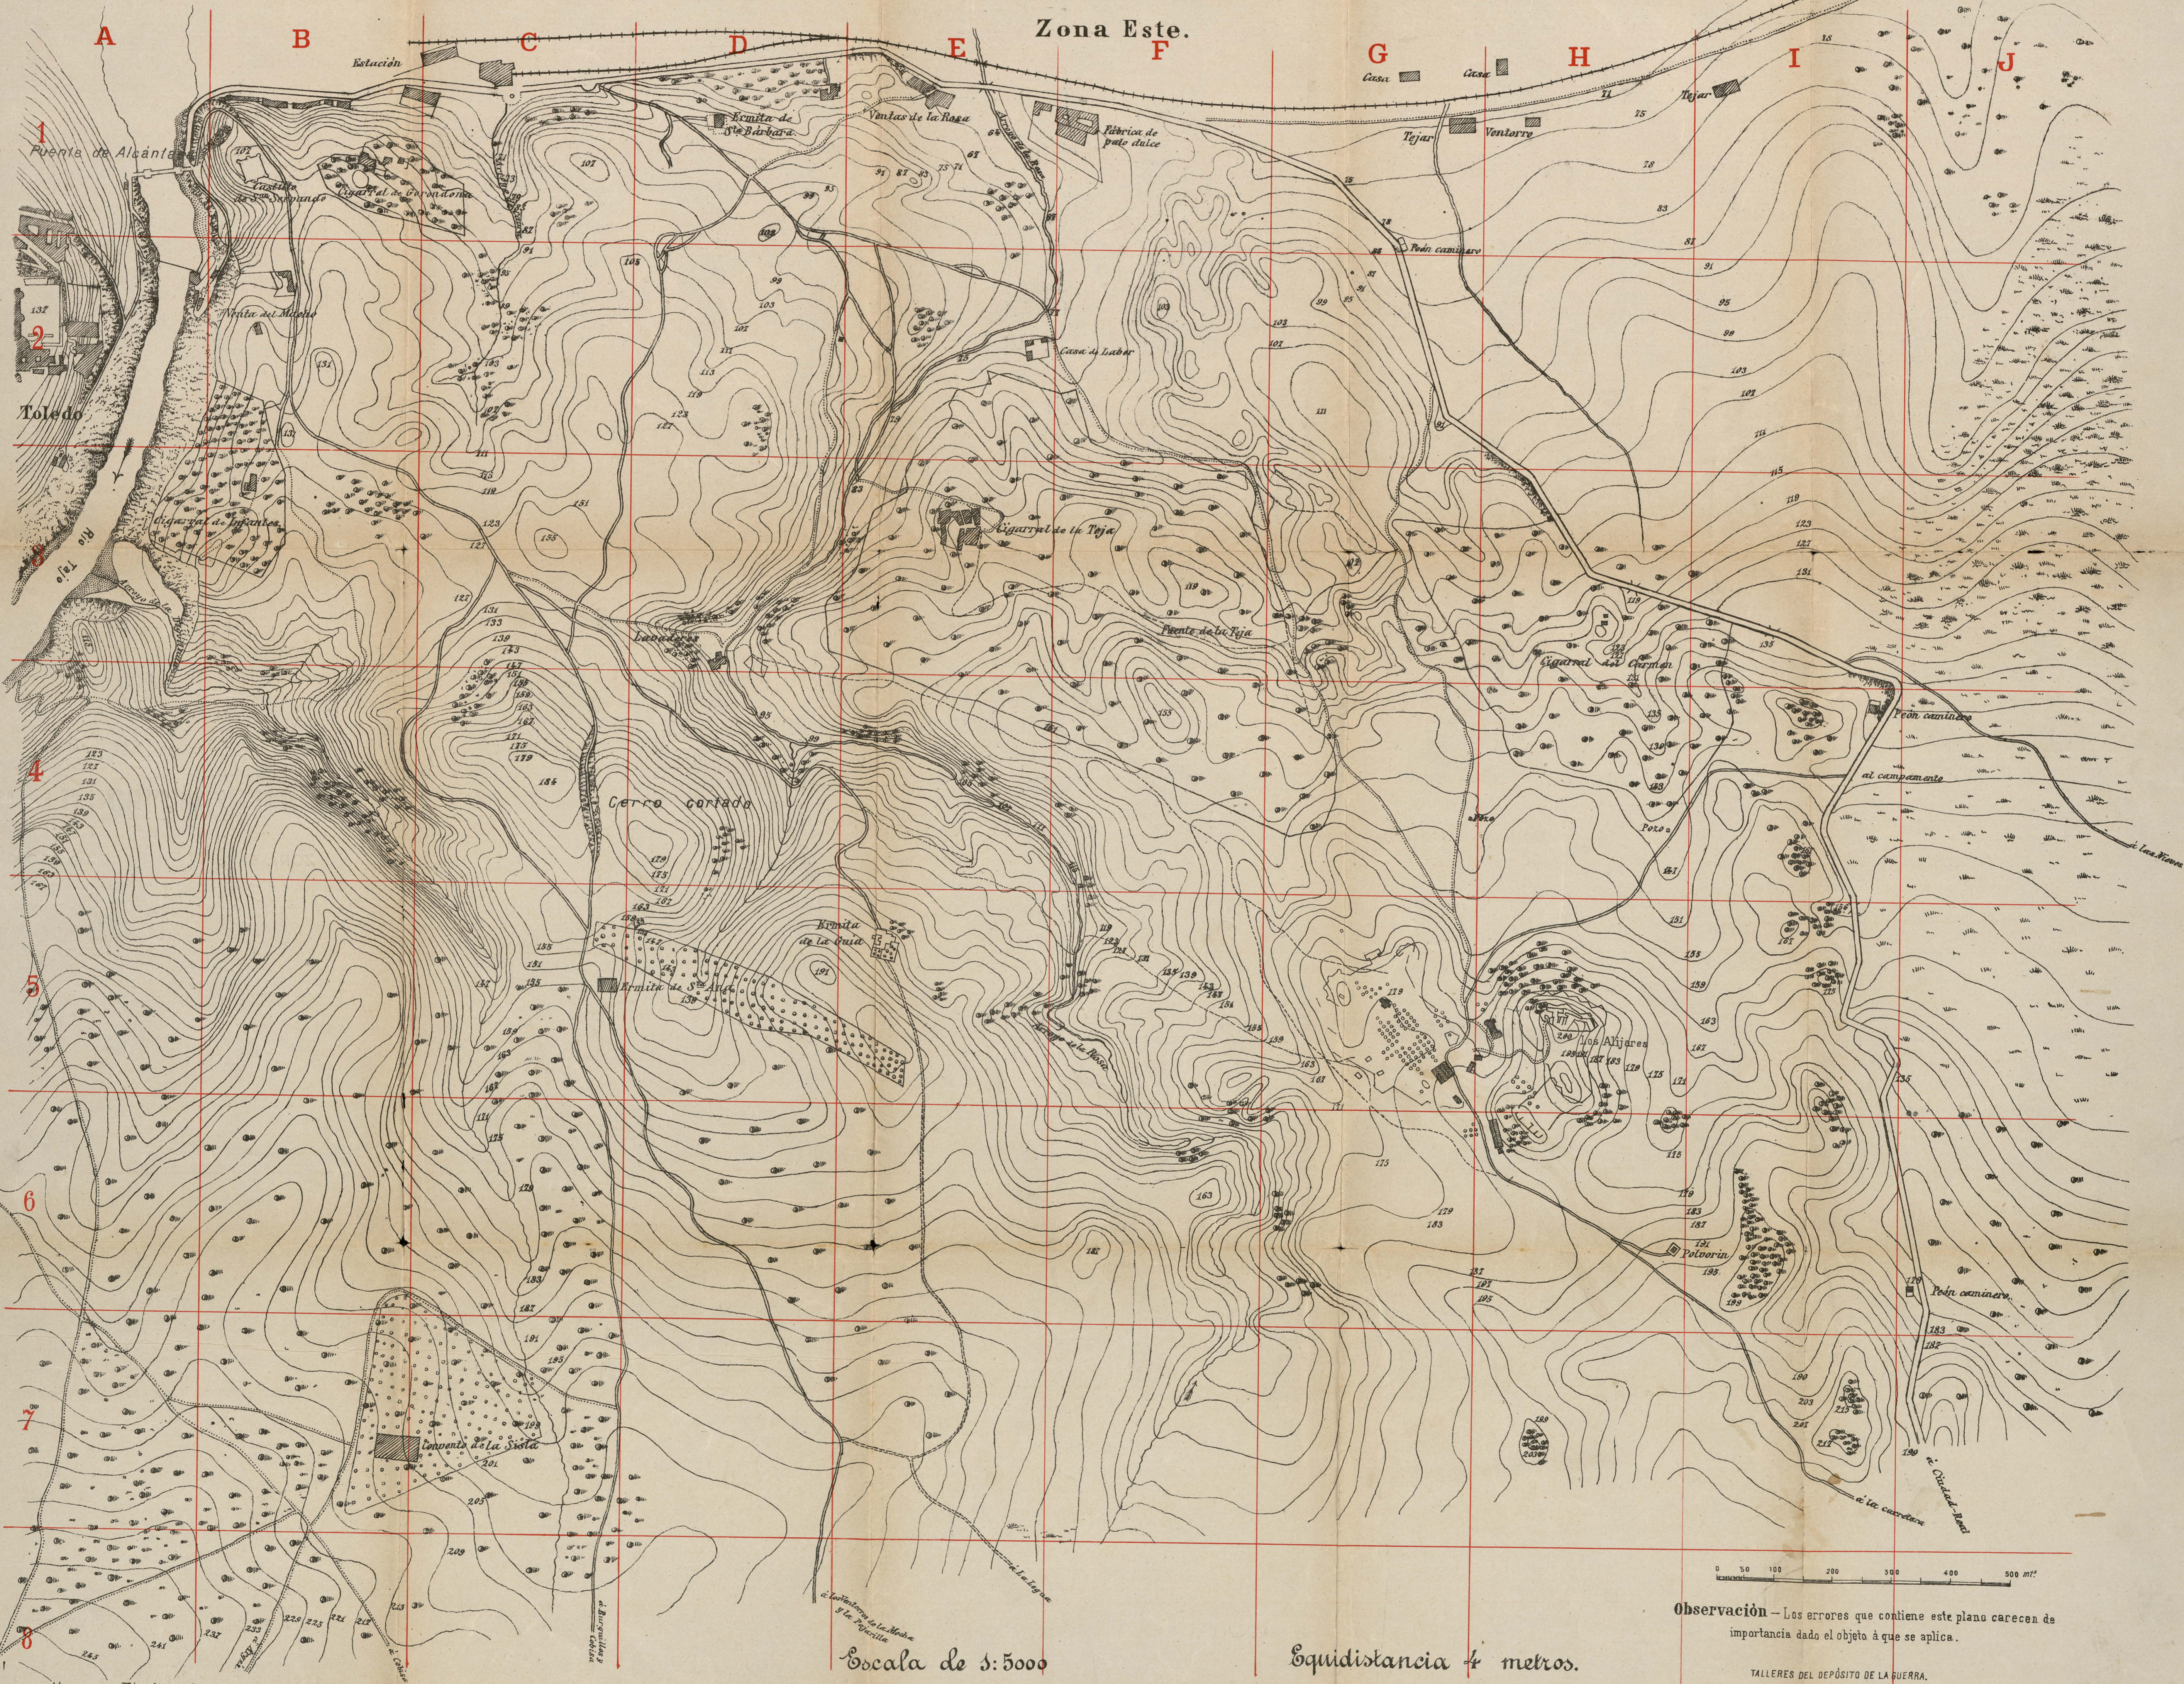

PLANO DE LAS INMEDIACIONES DE TOLEDO

Zona Este.

Escala de 1:5000

Equidistancia 4 metros.

Observación - Los errores que contiene este plano carecen de importancia dado el objeto á que se aplica.

TALLERES DEL DEPÓSITO DE LA GUERRA.

VILLALVA - Táctica de las tres armas.