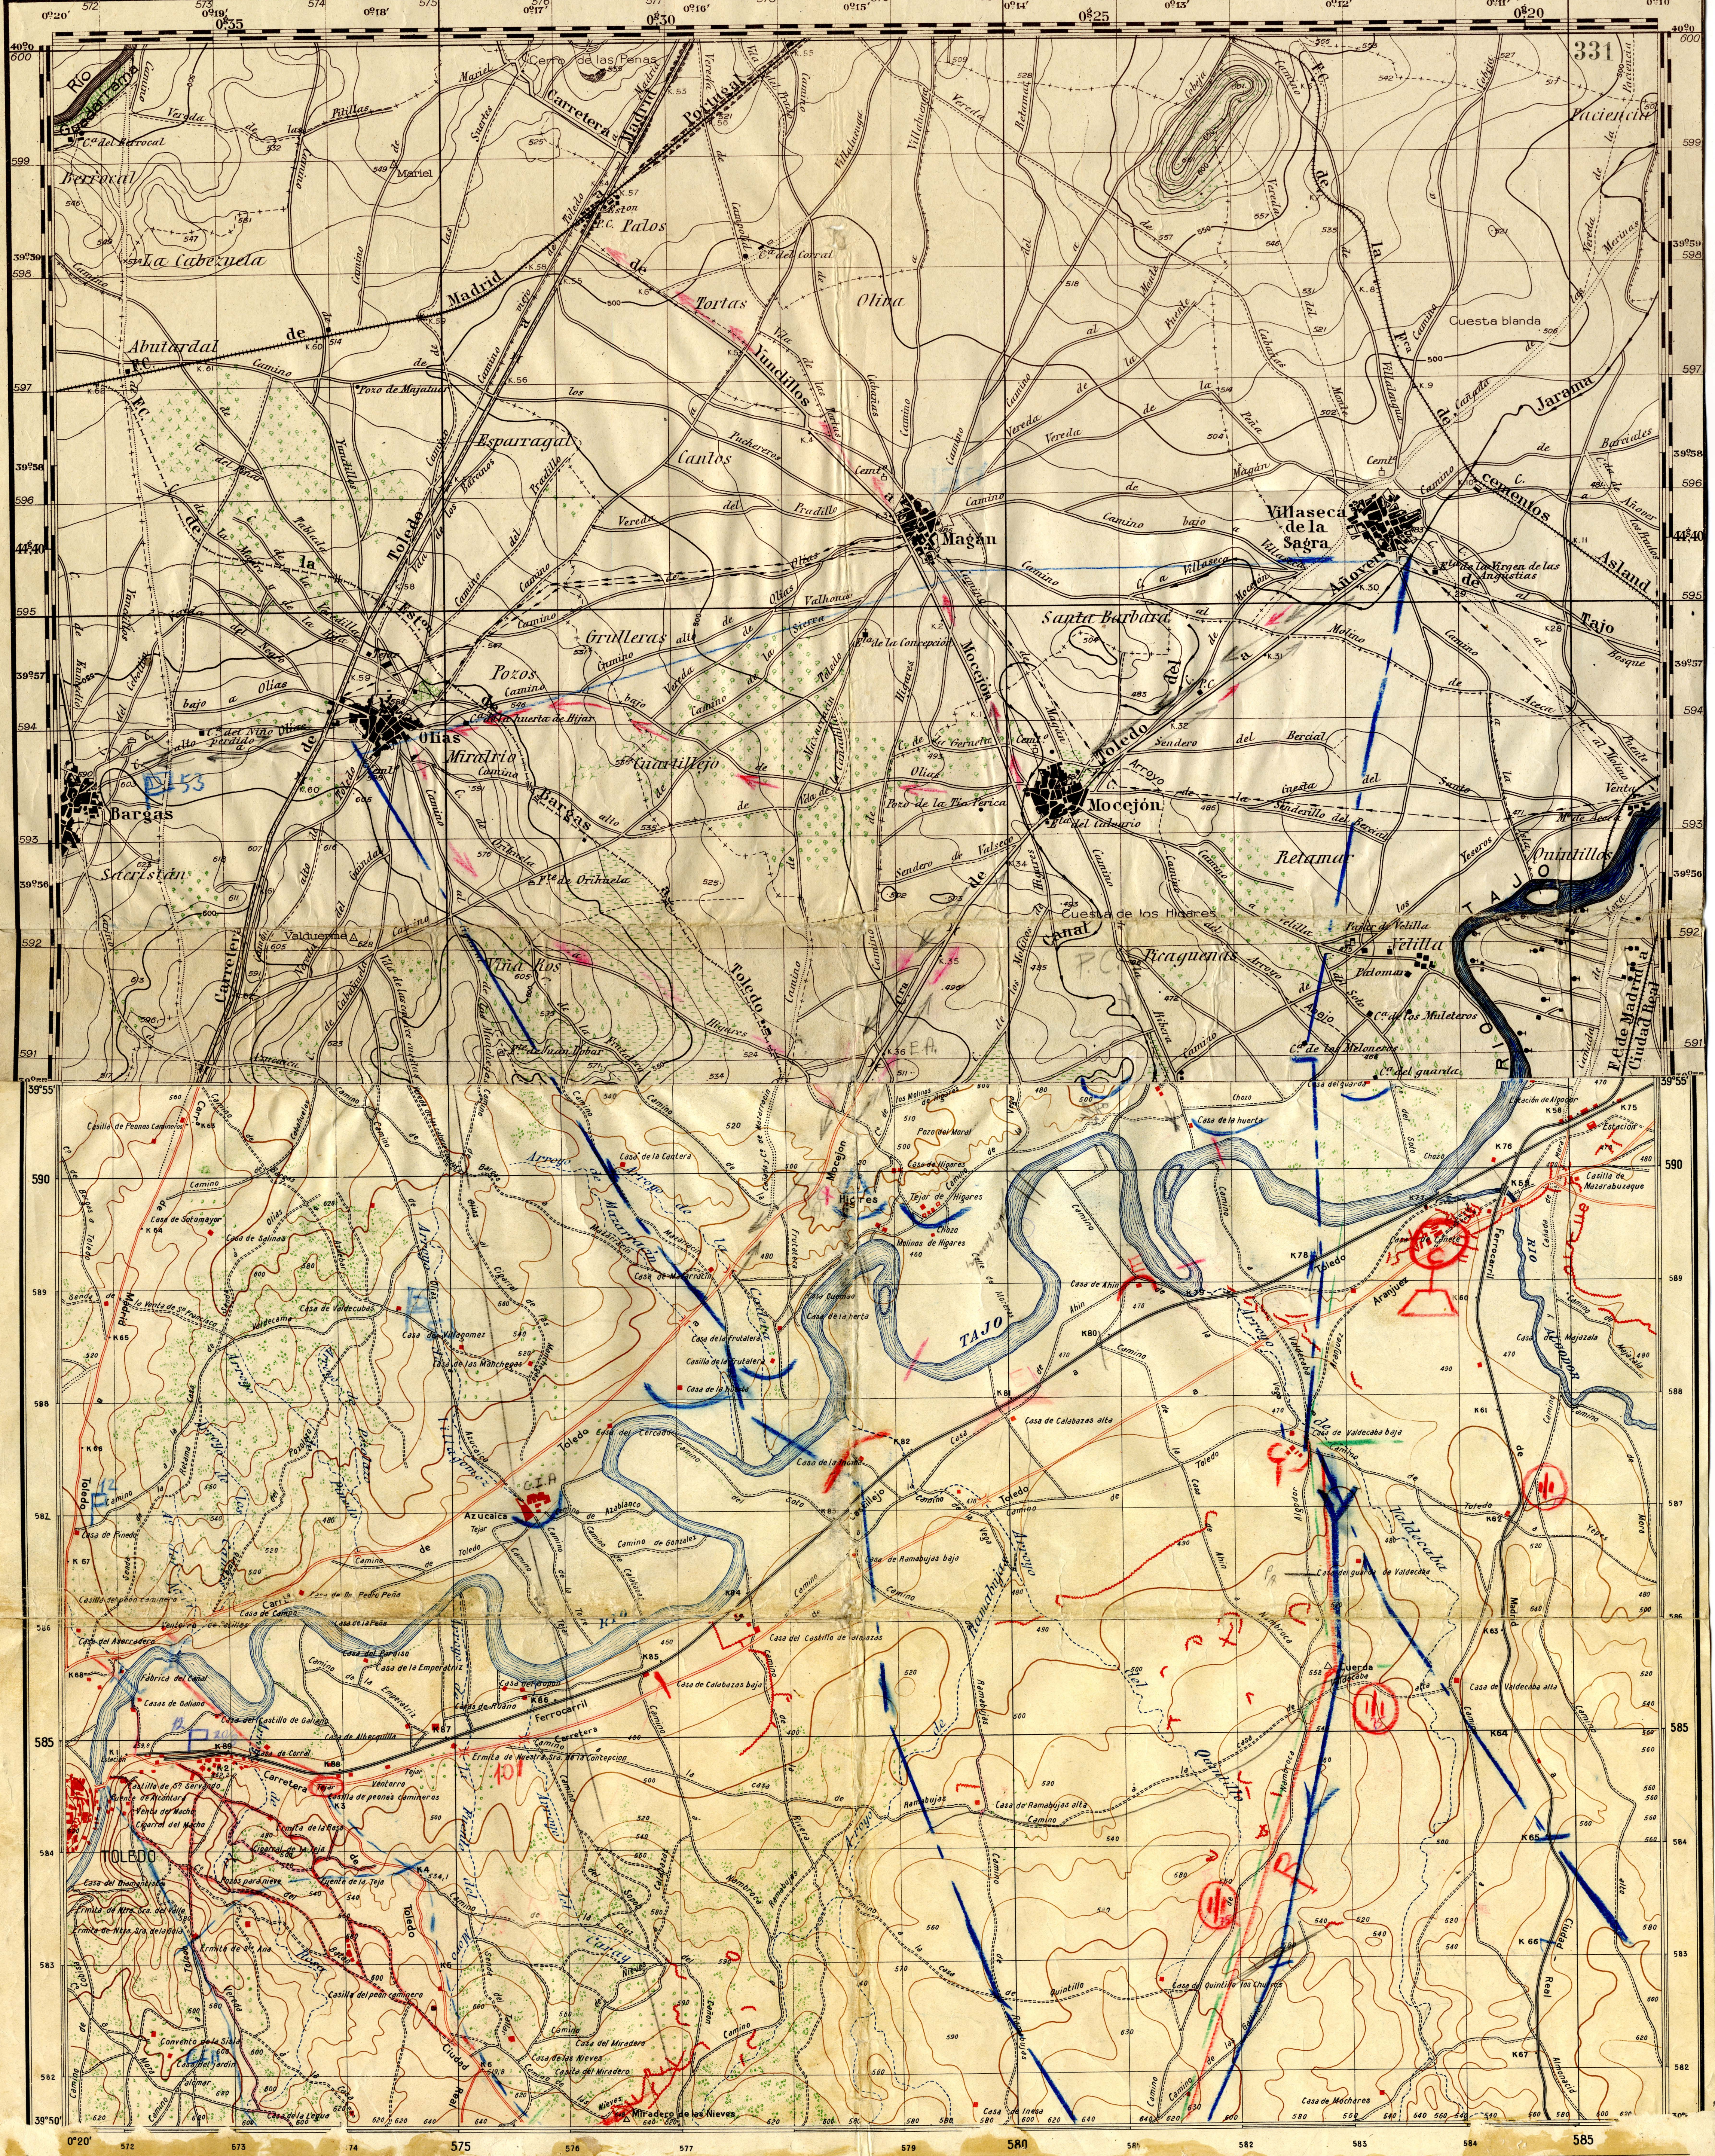

Cartografía Militar de España
Plano Director
HOJA 629-I
MOCEJON

TOLEDO

628	629
172	
656	657

Talleres M. Det. - Ej. Tierra. - Noviembre 1936

Obtenido del Mapa Nacional

Según trabajos de la Región Aérea del Centro. E.M.

Escala de 1:25000

Ejército del Aire. E.M.
Edición Febrero 1939. III A.T.