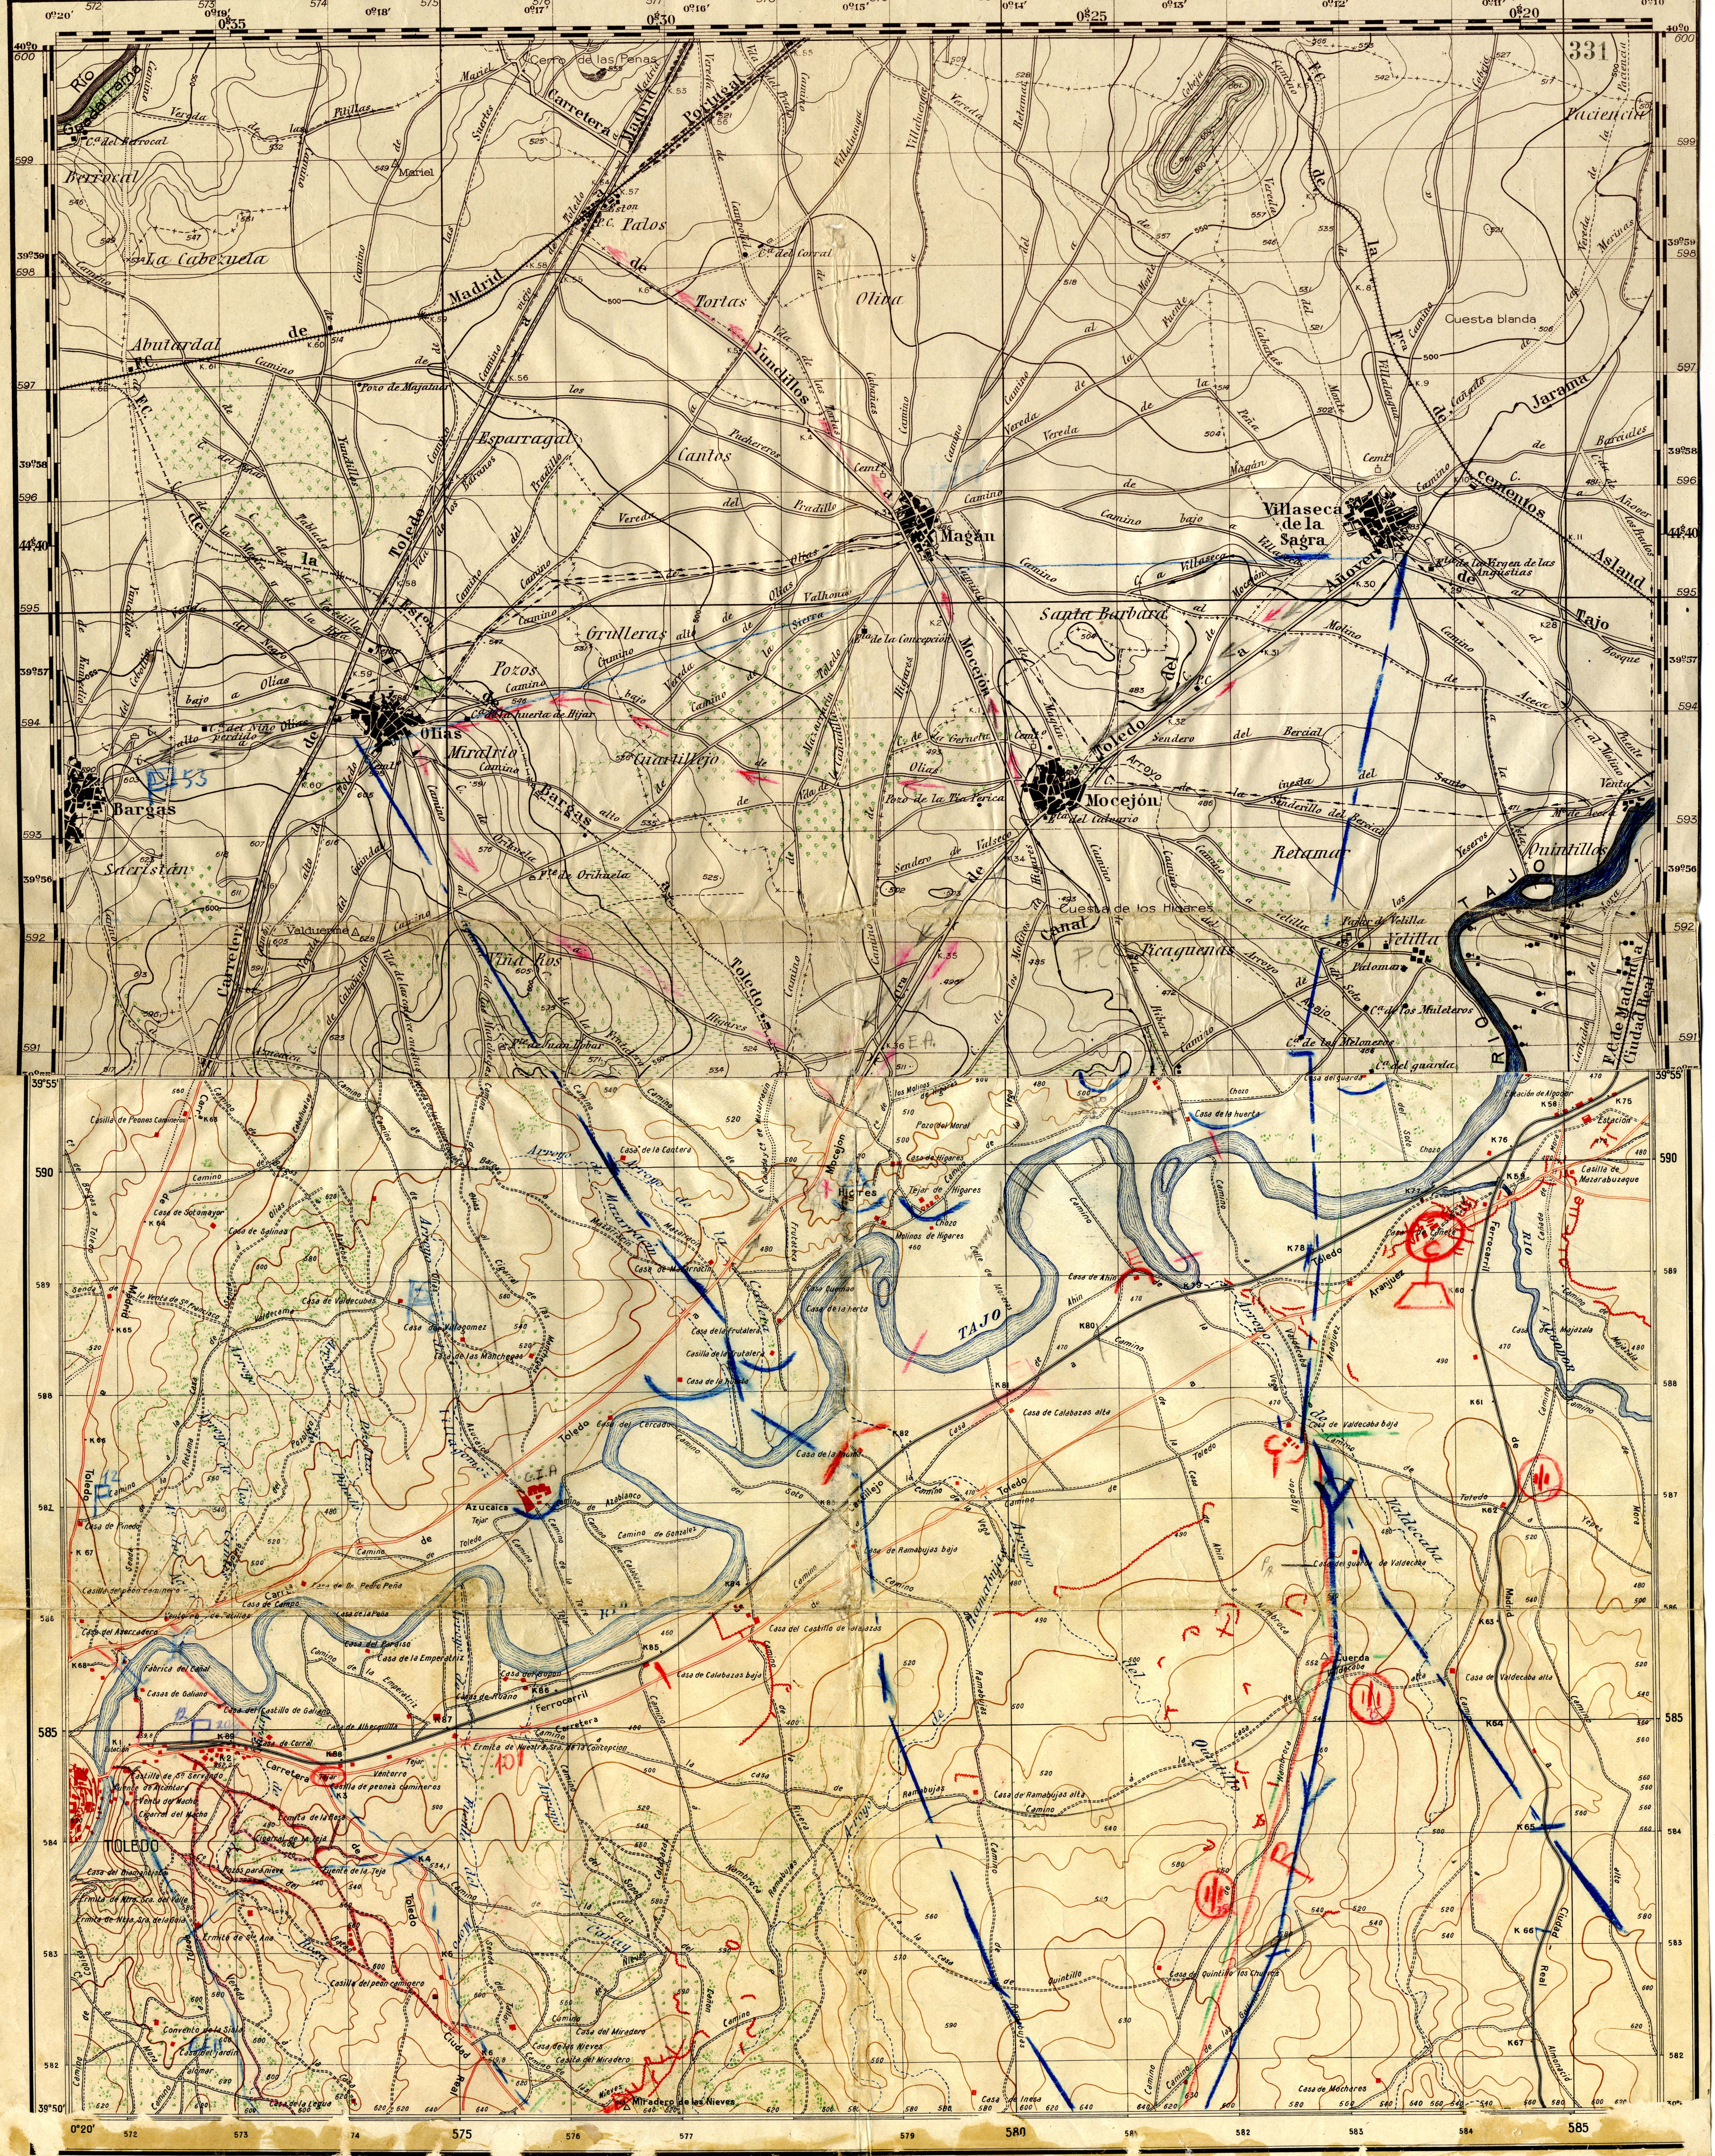

Cartografía Militar de España
Plano Director
HOJA 629-I
MOCEJON

TOLEDO

628	629
656	657

Talleres M. Det. - Ej. Tierra. - Noviembre 1936

Obtenido del Mapa Nacional

Según trabajos de la Región Aérea del Centro. E.M.