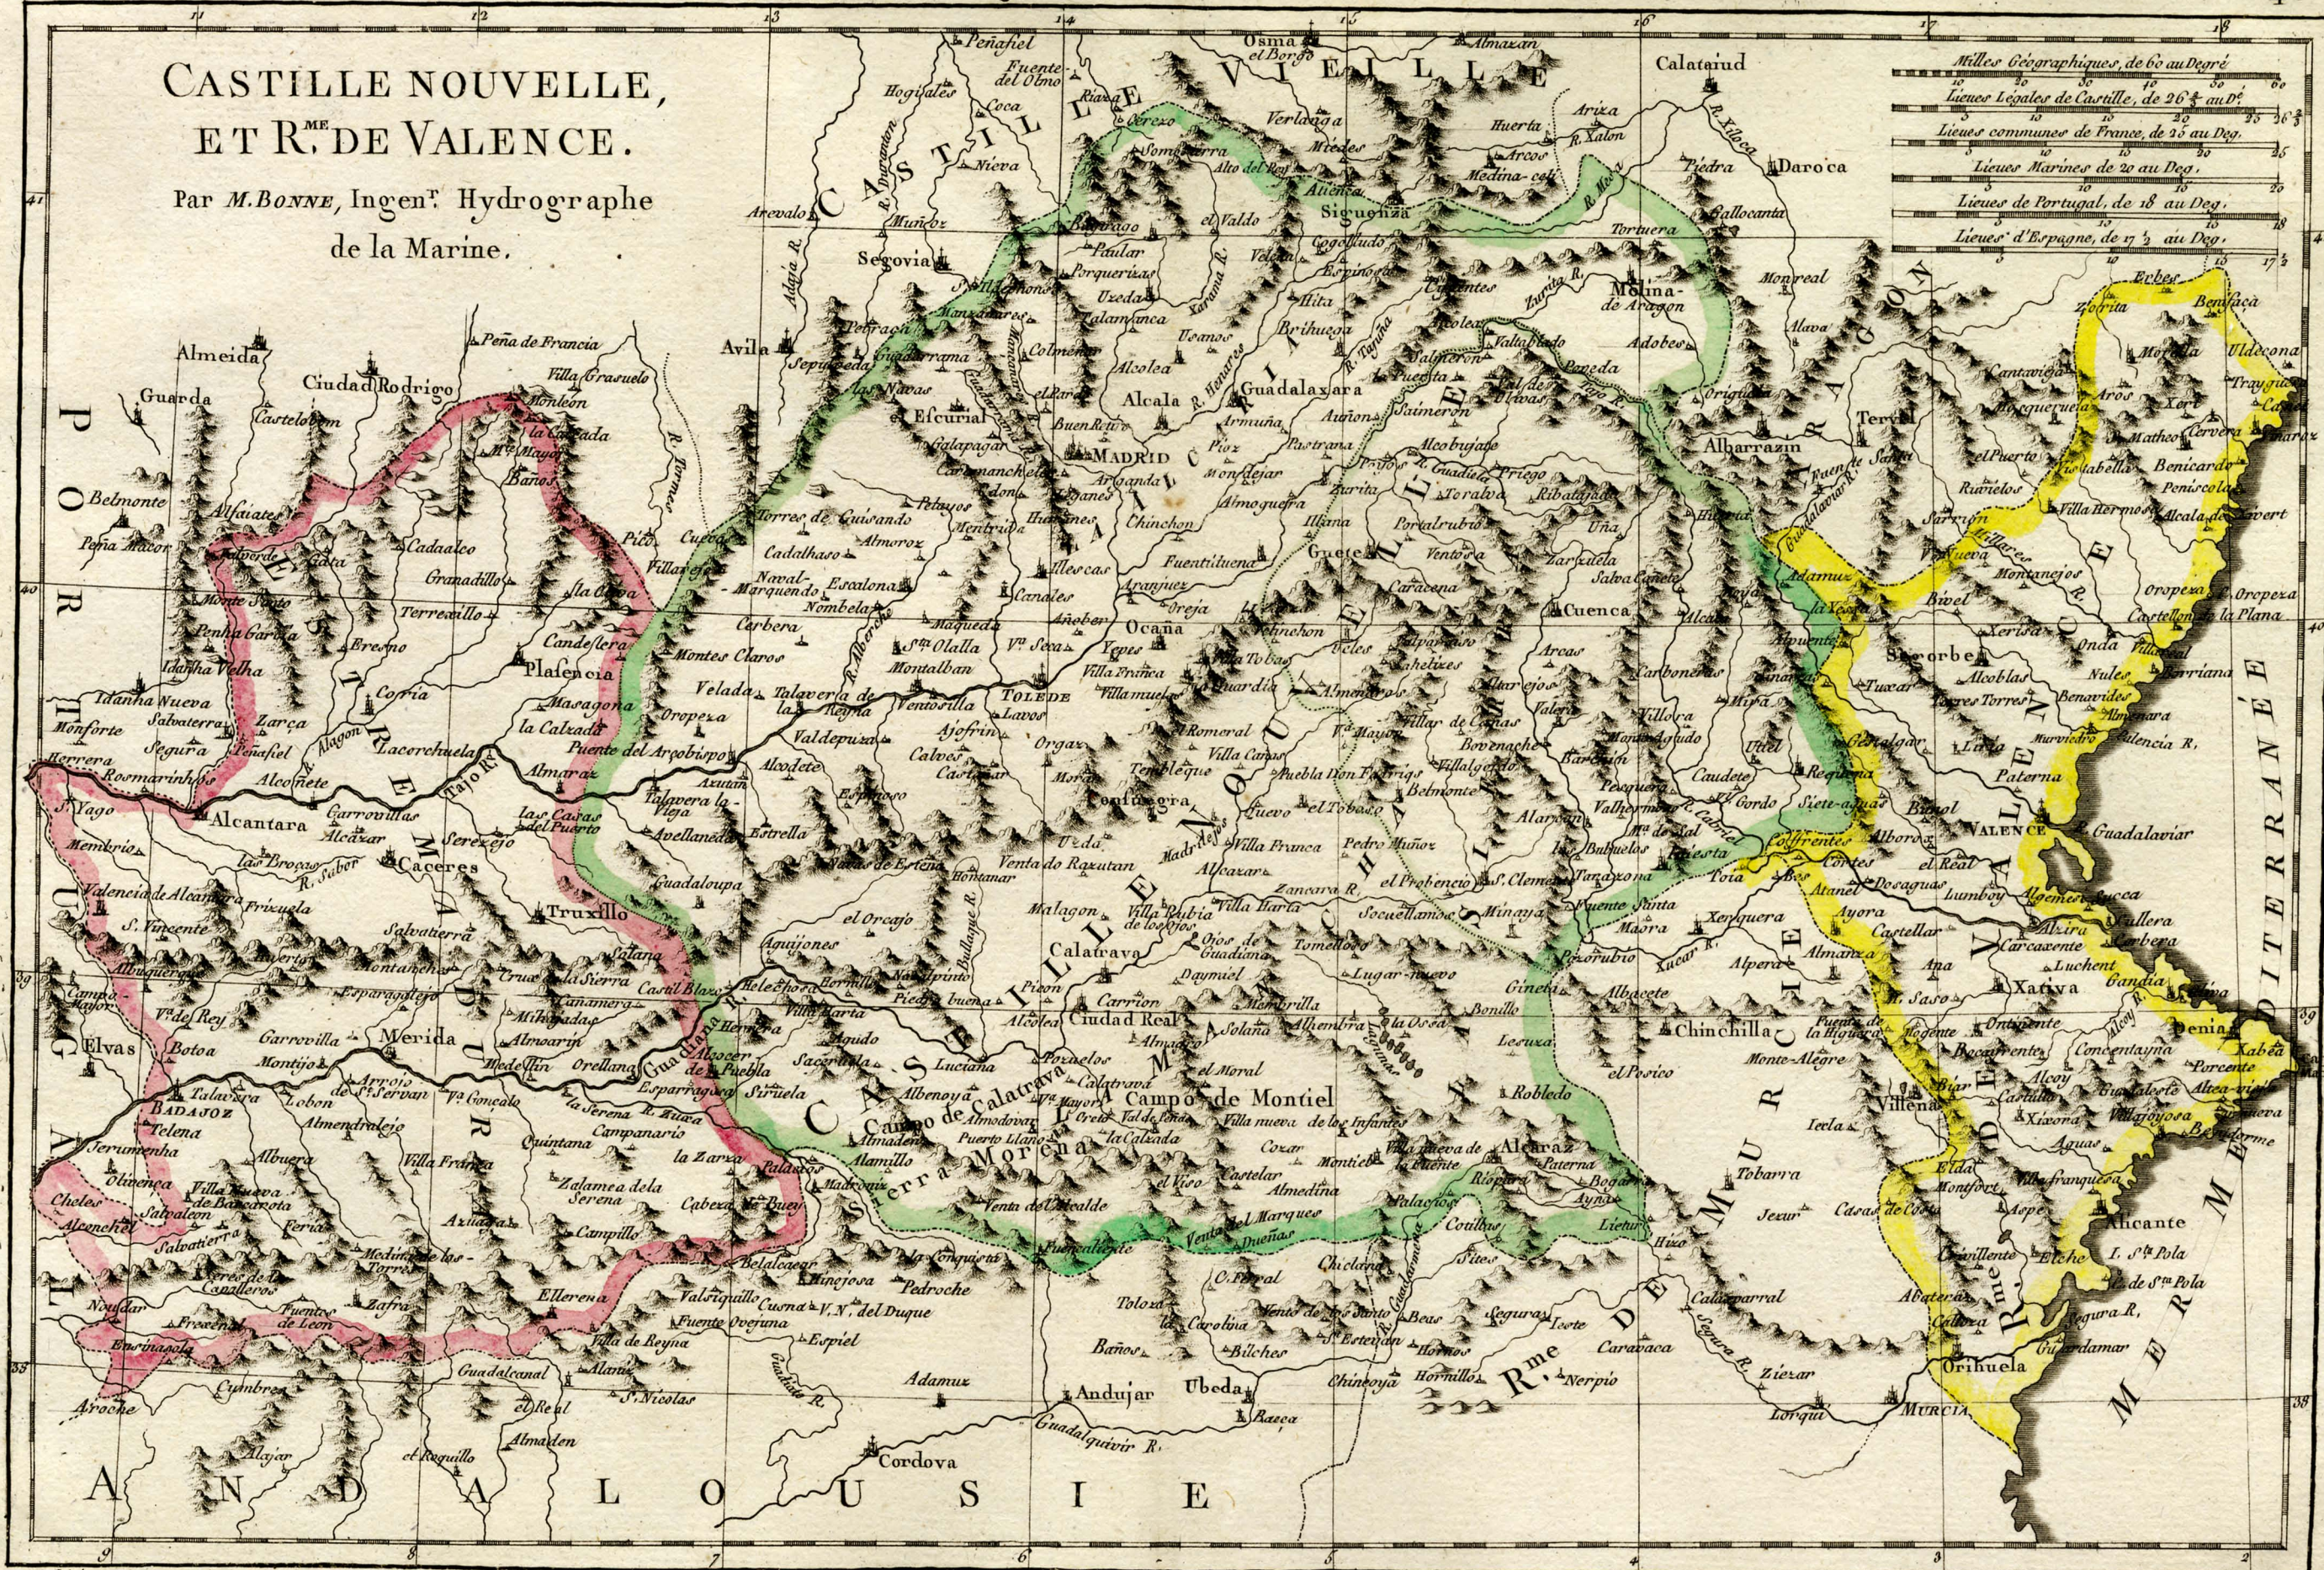

# CASTILLE NOUVELLE, ET R.<sup>ME</sup> DE VALENCE.

Par M. BONNE, Ingen<sup>r</sup>. Hydrographe  
de la Marine.

Milles Géographiques, de 60 au Degré	60
Lieues Legales de Castille, de 26 2/3 au Degré	26 2/3
Lieues communes de France, de 25 au Degré	25
Lieues Marines de 20 au Degré	20
Lieues de Portugal, de 18 au Degré	18
Lieues d'Espagne, de 17 1/2 au Degré	17 1/2

Andr<sup>e</sup> sculp.