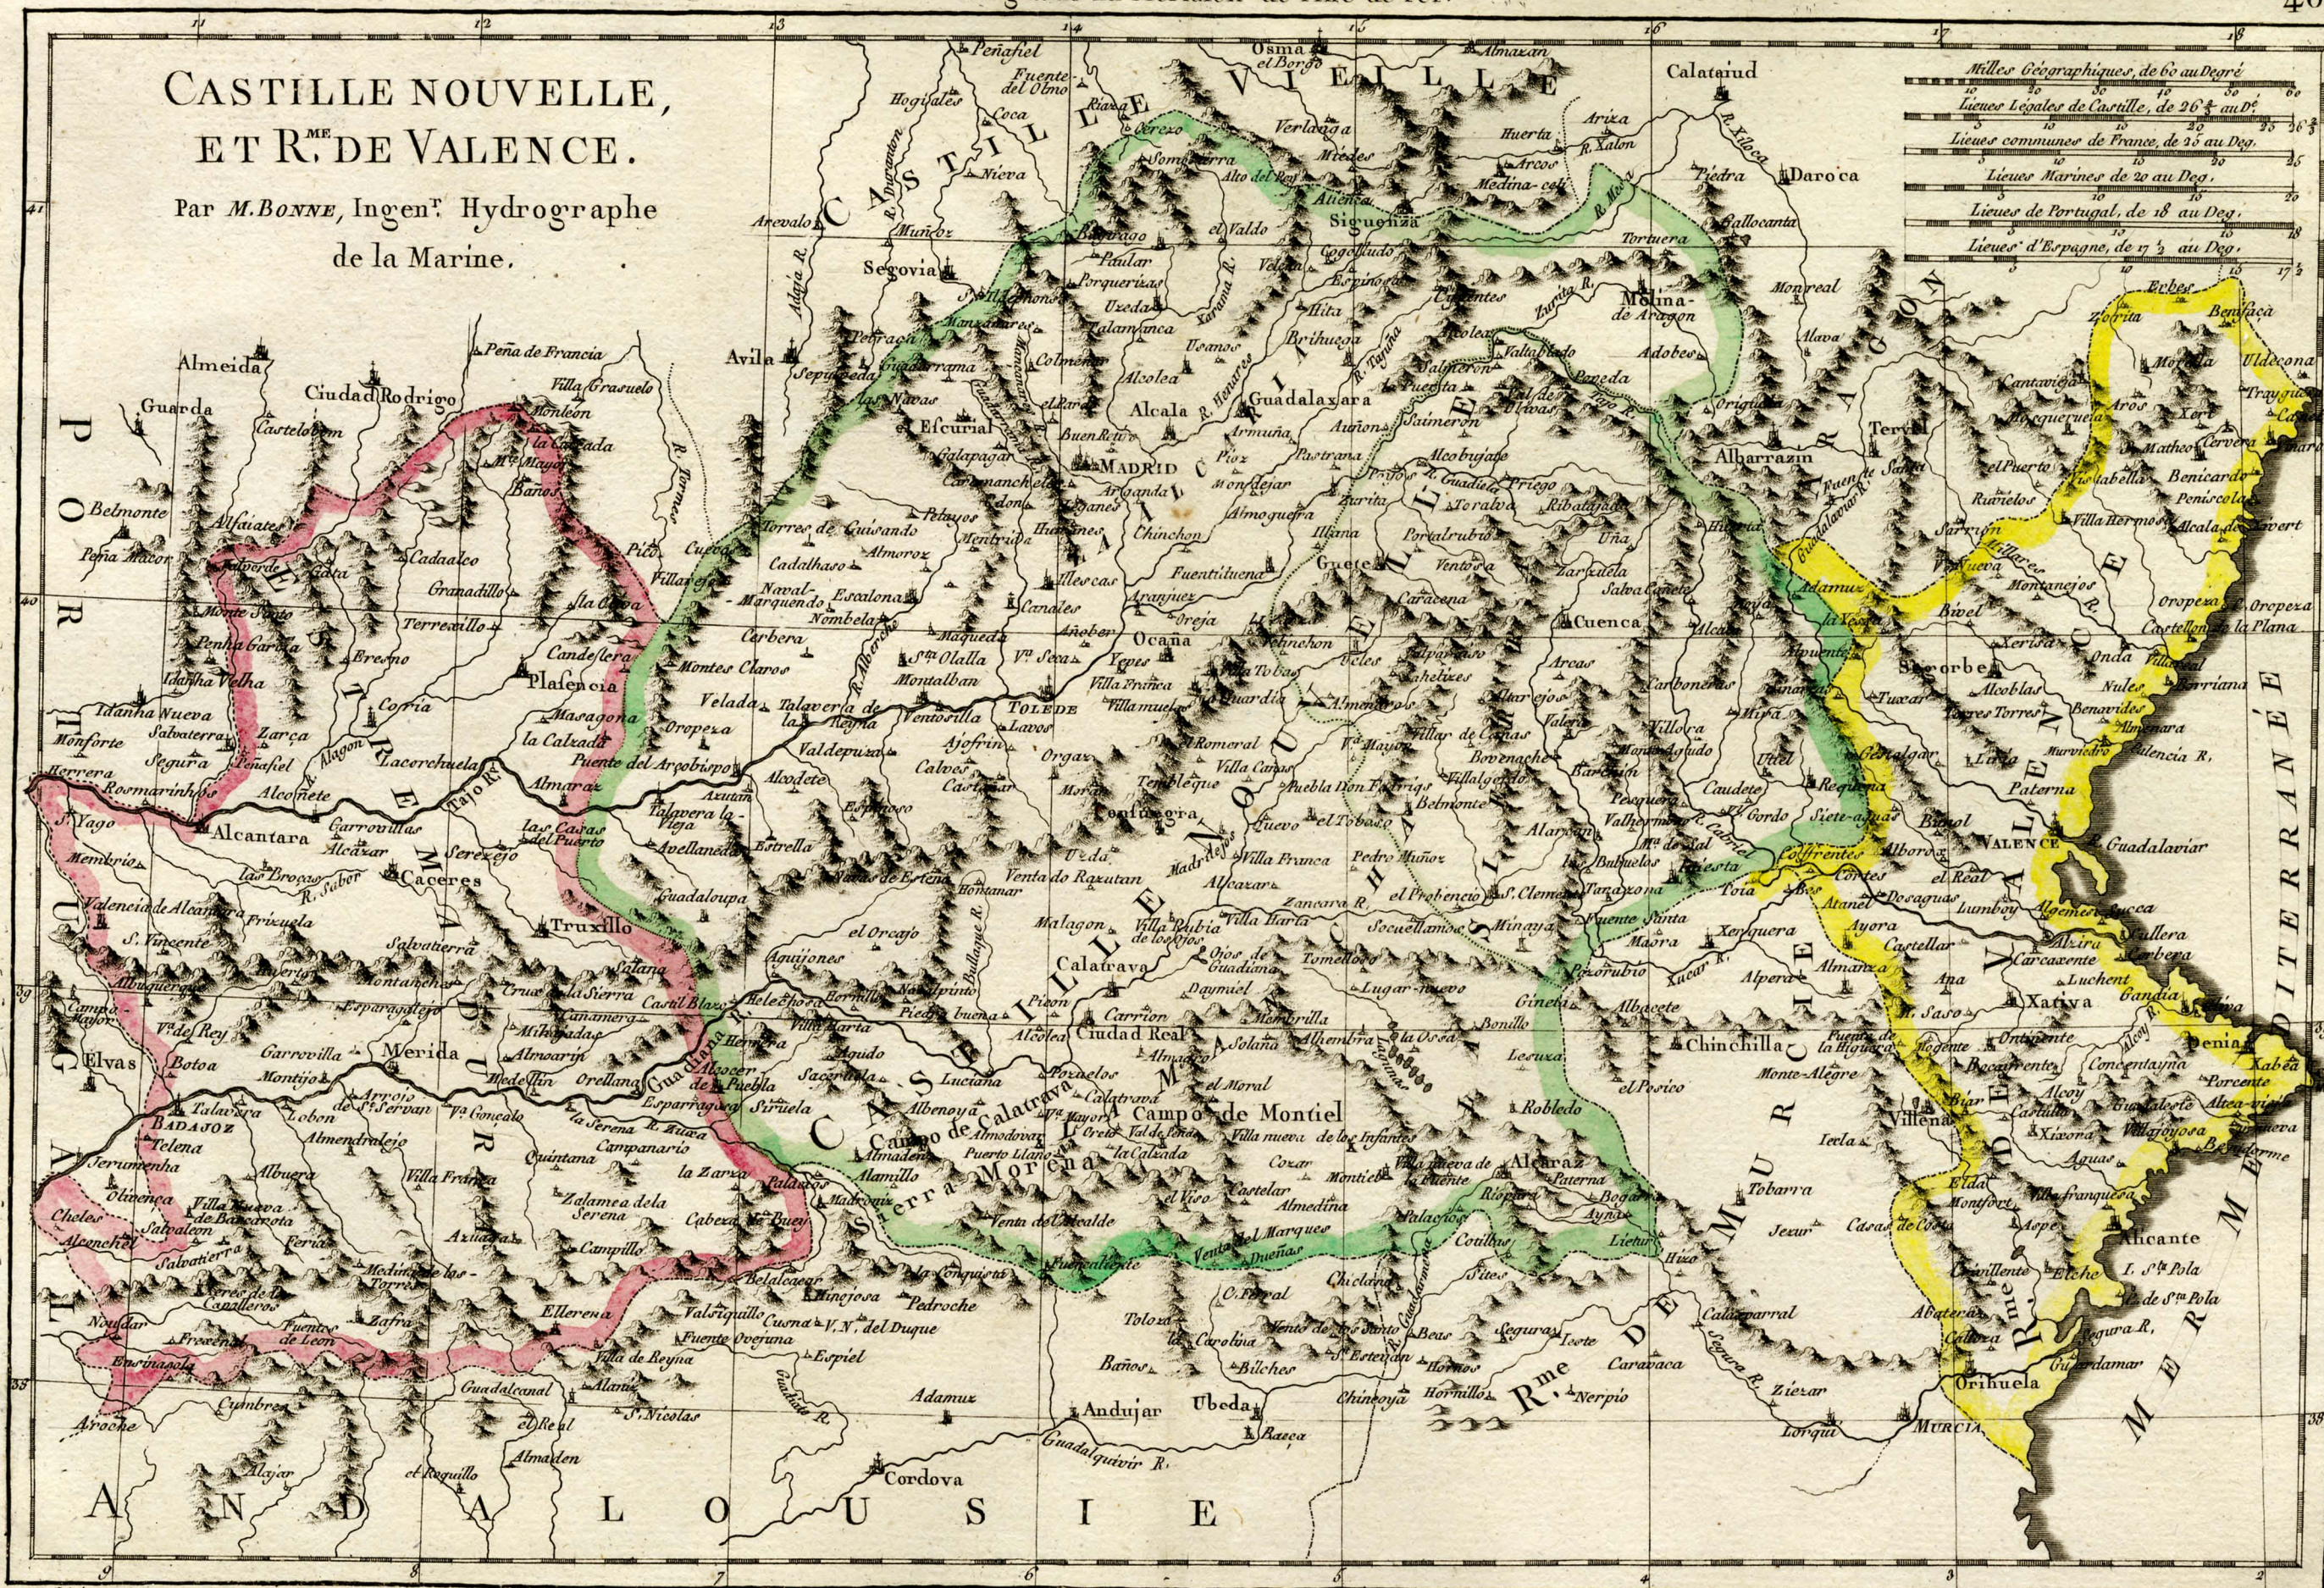

# CASTILLE NOUVELLE, ET R.<sup>ME</sup> DE VALENCE.

Par M. BONNE, Ingen<sup>r</sup>. Hydrographe  
de la Marine.

Milles Géographiques, de 60 au Degré	0
Lieues Legales de Castille, de 26 2/3 au D.	10
Lieues communes de France, de 25 au Deg.	20
Lieues Marines de 20 au Deg.	30
Lieues de Portugal, de 18 au Deg.	40
Lieues d'Espagne, de 17 1/2 au Deg.	50

Andr<sup>e</sup> sculp.