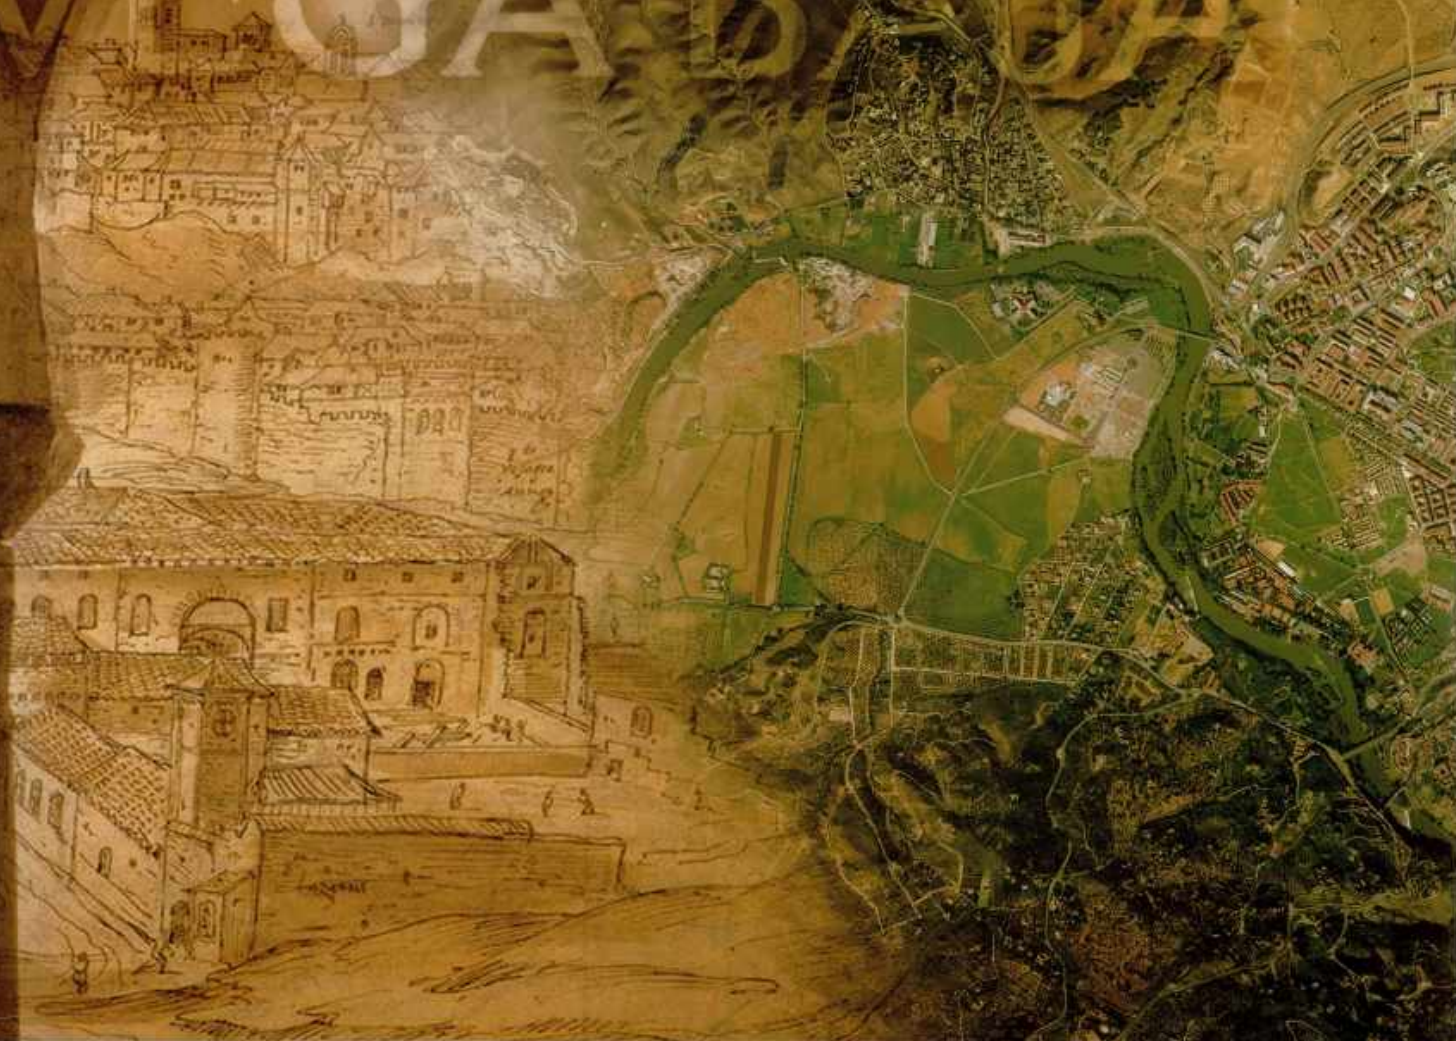

EL TERRITORIO DE LA **VEGA BAJA**

EXPOSICIÓN

Del 1 al 10 de Octubre

Horario: De 16 a 19 h.

Entrada Libre

Universidad de Castilla-La Mancha,
Campus Tecnológico de Toledo.
Antigua Imprenta.

VEGA BAJA

TOLETUM
VISIGODO