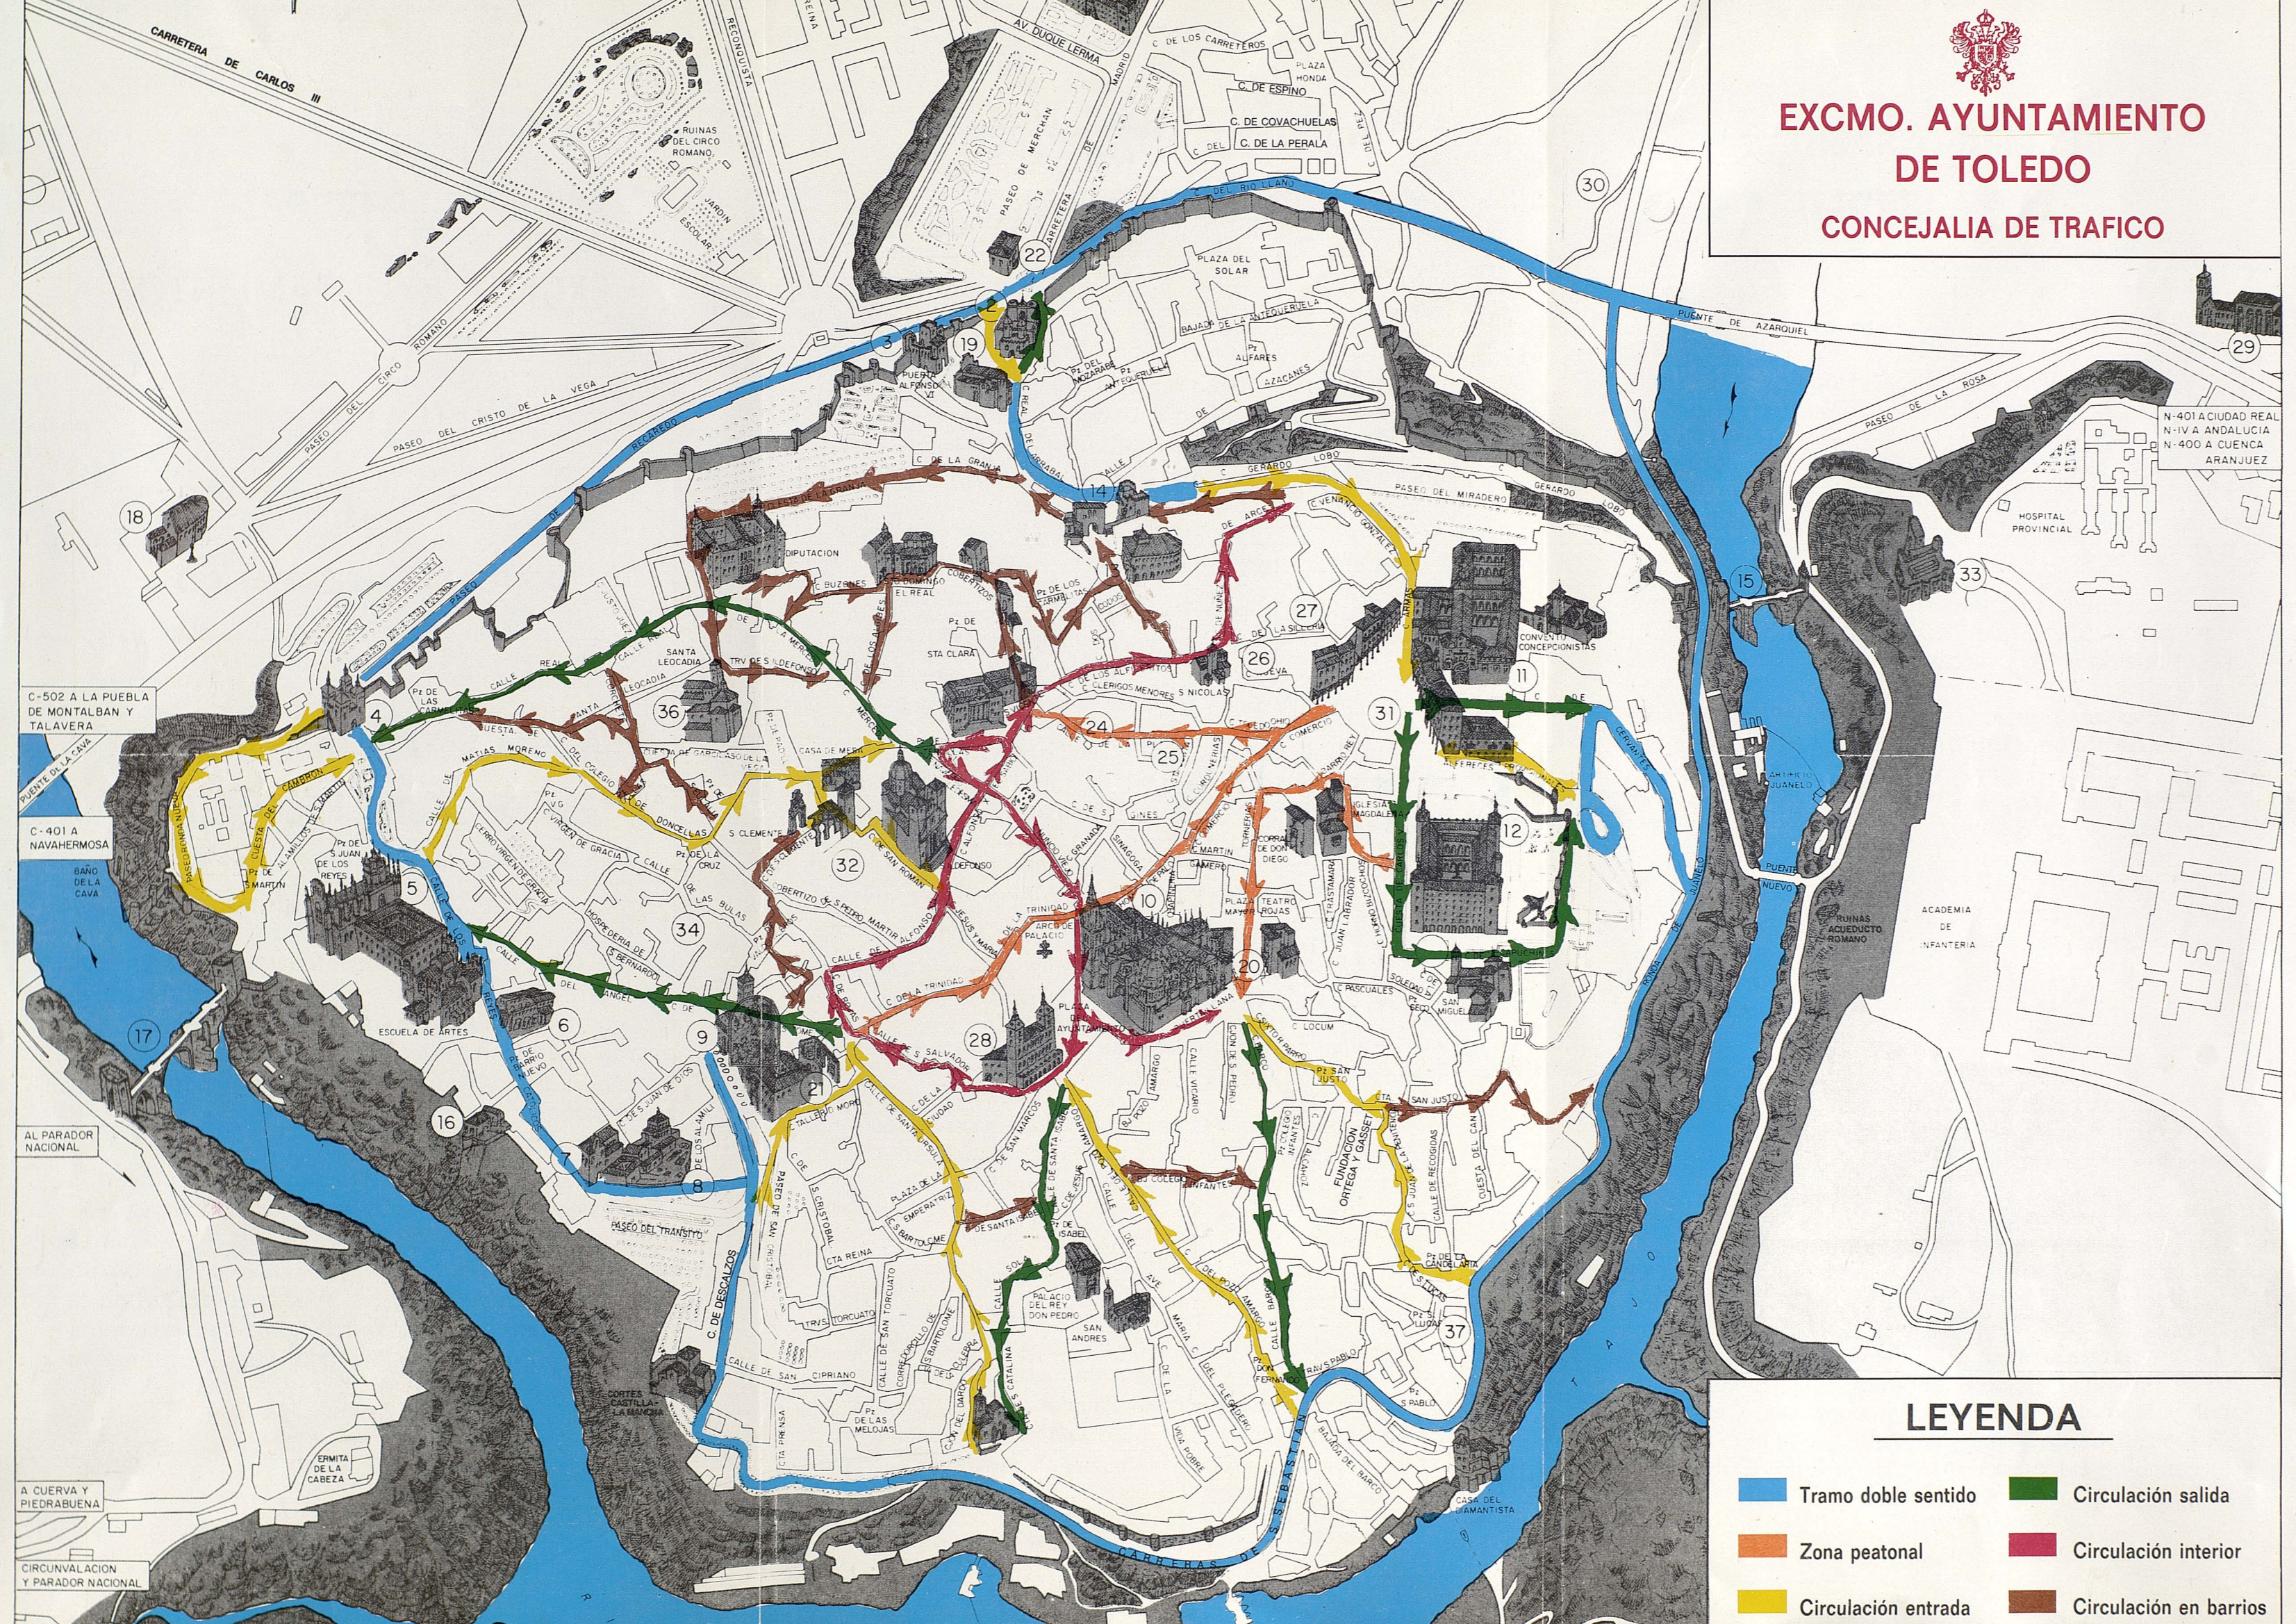

**EXCMO. AYUNTAMIENTO
DE TOLEDO
CONCEJALIA DE TRAFICO**

LEYENDA

- | | | | |
|--|---------------------|--|------------------------|
| | Tramo doble sentido | | Circulación salida |
| | Zona peatonal | | Circulación interior |
| | Circulación entrada | | Circulación en barrios |

C-502 A LA PUEBLA DE MONTALBAN Y TALAVERA

C-401 A NAVAHERMOSA

AL PARADOR NACIONAL

A CUERVA Y PIETRABUENA

CIRCUNVALACION Y PARADOR NACIONAL

N-401 A CIUDAD REAL
N-IV A ANDALUCIA
N-400 A CUENCA
ARANJUEZ

ACADEMIA DE INFANTERIA

HOSPITAL PROVINCIAL

CASA DEL JAMANTISTA