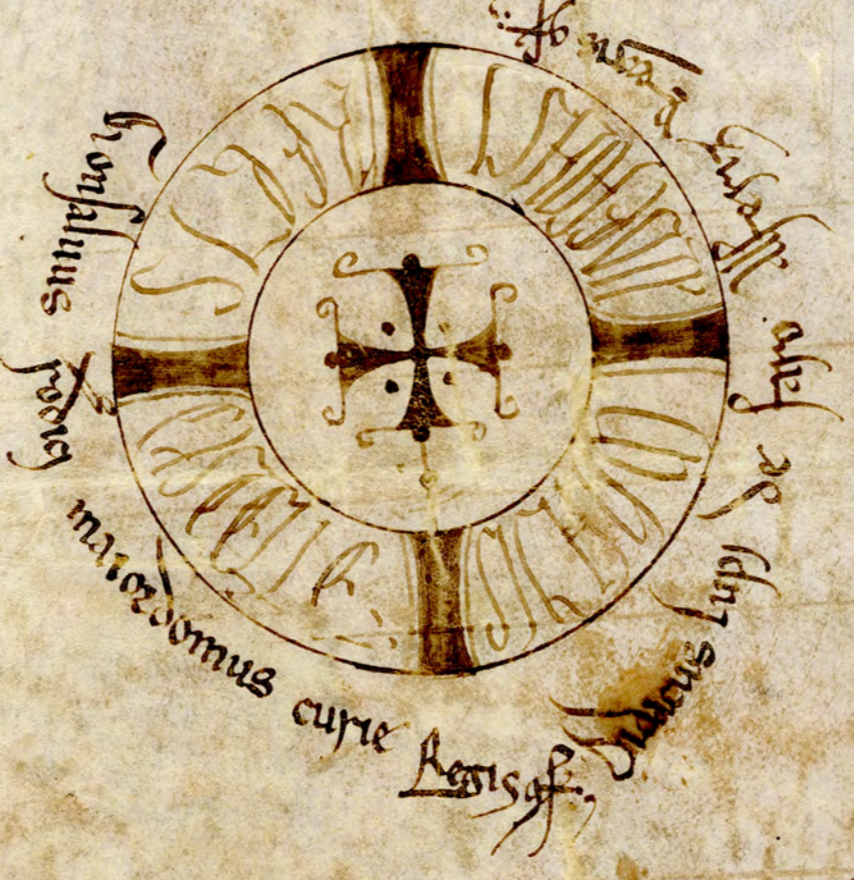

Aldericus	Valentinus	eps	.	.
Gasparus	Burgensis	eps	.	.
Dionacius	Bromen	eps	.	.
Rodericus	Segoncia	eps	.	.
Gonzalvus	Secunden	eps	.	.
Petrus	Abulen	eps	.	.
Julianus	Conchen	eps	.	.
Johannes	Salaguerre	eps	.	.
Dominicus	dni Regis notarius	abbas		

Alvarus	numi
Rodericus	didag
Goncius	petri
Rodericus	rodici
Fernandus	alvari
Amicus	petri
Gulielmus	gualaly
Gasparus	rodici
merinus	Regis in Castella
Cancellarius	scribi