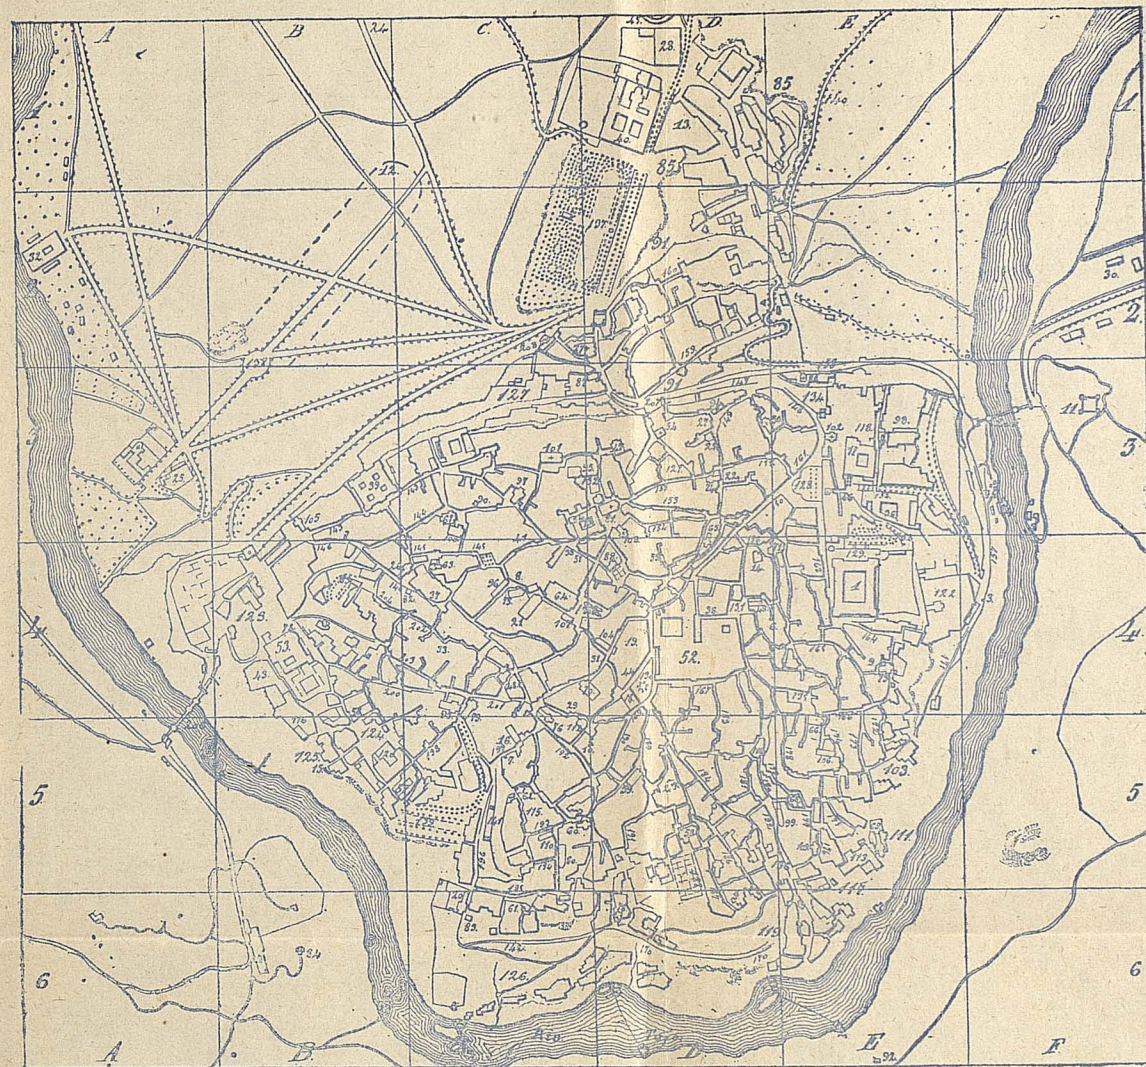

N.º	EDIFICIOS RELIGIOSOS.—MONUMENTOS.	Situación en el plano
52	Catedral.....	D 4
53	San Juan de los Reyes.....	B 4
54	Cristo de la Luz.....	D 3
55	Sinagoga de San Ginés.....	D 4
56	Idem de Santa María la Blanca.....	B 4
57	Idem del Tránsito.....	B y C 5

N.º	PARROQUIAS.	Situación en el plano
58	San Andrés.....	D 5
59	San Antolín.....	D 5
60	San Bartolomé.....	C 5
61	San Cipriano.....	C 6
62	San Cristóbal.....	C 5
63	Santa Eulalia.....	C 4
64	San Juan Bautista.....	C 4
65	Santas Justa y Rufina.....	D 3
66	Santos Justo y Pastor.....	E 5
67	Santa Leocadia.....	E 3
68	San Lorenzo.....	E 5
69	San Lucas.....	E 5
70	San Marcos.....	C y D 4
71	Santa María Magdalena.....	E 4
72	San Martín.....	B 4
73	San Miguel el Alto.....	E 4
74	San Nicolás.....	D 3
75	San Román.....	C 4
76	El Salvador.....	C 4 y 5
77	Santiago Apóstol.....	C 2
78	San Sebastián.....	D 6
79	Santo Tomás.....	C 4 y 5

N.º	Situación en el plano
80	San Torcuato..... C 5
81	San Vicente..... D 3

N.º	Situación en el plano
82	Santa María..... C 4
83	El Calvario..... C 6
84	Nuestra Señora de la Cabeza..... B 6
85	Santo Cristo y Virgen de la Luz..... D 3
86	Desamparados..... E 3
87	Nuestra Señora de la Estrella..... C 3
88	San Felipe Neri..... D 4
89	Nuestra Señora de Gracia..... B 4
90	San Ildefonso..... C 3
91	San José..... D 3
92	Virgen del Valle..... E 6

N.º	Situación en el plano
93	San Antonio..... C 4
94	La Asunción..... D 3
95	Santa Clara..... C y D 3
96	San Clemente..... C 4
97	Capuchinas de la Concepción..... C 3
98	Franciscas de idem..... E 3
99	Benitas de idem..... D y E 5
100	Santo Domingo el Antiguo..... C 3 y 4
101	Santo Domingo el Real..... C 3
102	Santa Fé..... E 3
103	San Juan de Dios..... D 3
104	Jesús y María..... D 4
105	San José..... B 3
106	San Juan de la Penitencia..... E 5
107	Madre de Dios..... C 4
108	Nuestra Señora de la Misericordia..... D 3 y 4
109	San Pablo..... E 5
110	La Reina..... C 5
111	San Torcuato..... C 5
112	Santa Ursula..... C 5

N.º	Situación en el plano
48	San Bernardino..... C 4
113	Doctrinos..... E 5
114	Infantes..... D 5
115	Viejo de los Jesuitas..... C 5

N.º	Situación en el plano
116	Santa Ana..... B 5
56	Santa María la Blanca..... B 4
50	Recoletos..... D y E 3

N.º	Situación en el plano
118	Santa Cruz..... E 3
90	San Ildefonso..... C 3
120	San Juan de Dios..... B 5
121	San Nicolás..... D 3
122	Santiago..... E 4

N.º	Situación en el plano
85	Arrabal de las Cobachuelas..... D 1 y E 1
91	Arrabal de la Antequeruela..... D 2 y D 3
103	Barrio de la Candelaria..... E 5
111	Barrio de San Lucas..... E 5
117	Barrio del Andaque..... D 5 y 6
119	Barrio de los Tintes..... D 6
123	Barrio de San Martín..... B 4
124	Barrio de la Judería..... B 5
125	Barrio de Santa Ana..... B 5
126	Barrio de las Tenerías..... C 6
127	Arrabal de Santiago..... C 3

N.º	Situación en el plano
128	Zocodover..... E 3
129	Alcázar..... E 4
130	Ayuntamiento..... D 4
131	Mayor..... D 4
134	Miradero..... E 3
81	San Vicente..... D 3

N.º	Situación en el plano
132	Santa Clara..... C y D 3
133	San Juan Bautista..... C y D 4
135	San Justo..... E 4
136	Don Fernando..... D y E 5
124	Barrio nuevo..... B 5

N.º	Situación en el plano
137	Madrid ó Merchán..... D 2
138	Vega Baja..... B 2
139	Tránsito..... E 5
140	Safón..... E 1
141	San Cristóbal..... C 5
142	Calvario y de las Carreras..... C 6

CALLES NOTABLES.