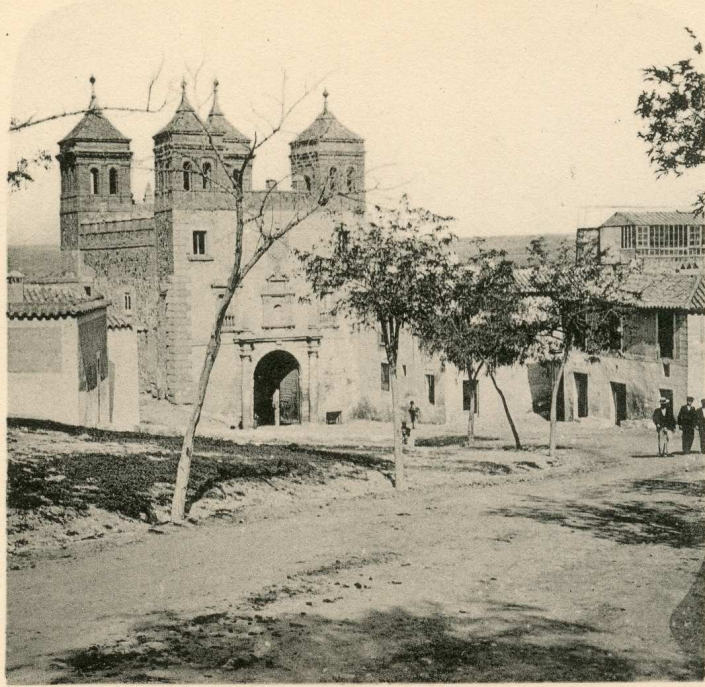

603. Toledo, brána Cambrón.

NAKLADATEL B. KOČÍ V PRAZE 1906.