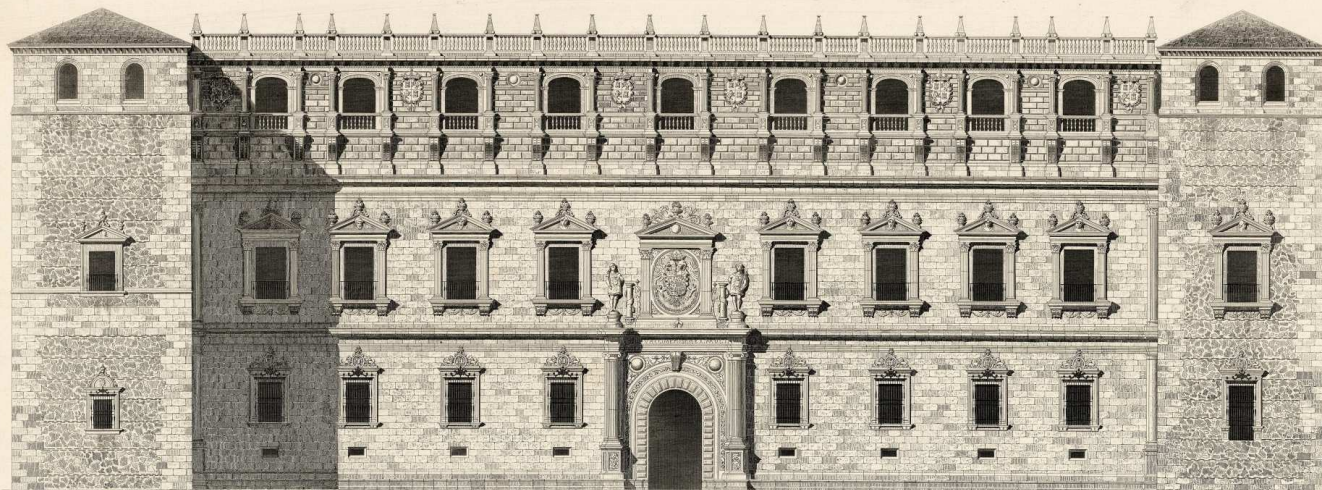

MONUMENTOS ARQUITECTÓNICOS DE ESPAÑA.  
 PROVINCIA DE TOLEDO.  
 ESTILO DEL RENACIMIENTO.

ARTE CRISTIANO.

CONSTRUCCIONES CIVILES.

Fachada del Norte.

Detalle de las ventanas del cuerpo principal en la fachada del Norte.

Planta.

Detalle de las ventanas del cuerpo inferior en la fachada del Norte.

D. P. Ferrer del

L. Ruiz

FACHADA DEL NORTE, PLANTA Y DETALLES, EN EL REAL ALCÁZAR.  
 (TOLEDO.)

REPRODUCCIÓN DE LA REVISTA