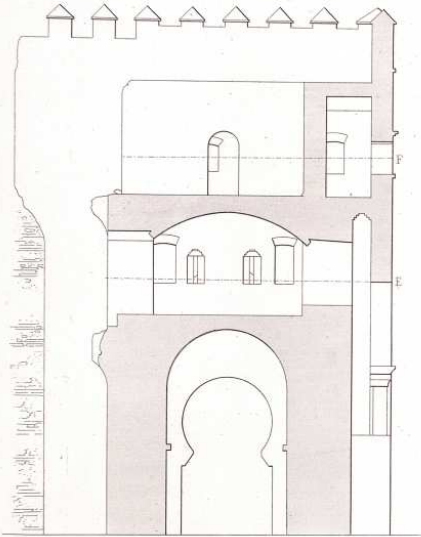

MONUMENTOS ARQUITECTÓNICOS DE ESPAÑA.  
PROVINCIA DE TOLEDO.

ARTE MAHOMETANO

ESTILO MAURITANO.

CONSTRUCCIONES MILITARES

Seccion por la linea C D

Fachada principal

0 1 2 3 4 5 Metros  
0 3 6 9 12 Pies

Seccion por la linea A B

Planta a la altura F

Planta.

Planta a la altura E

0 1 2 3 4 5 Metros  
0 3 6 9 12 Pies