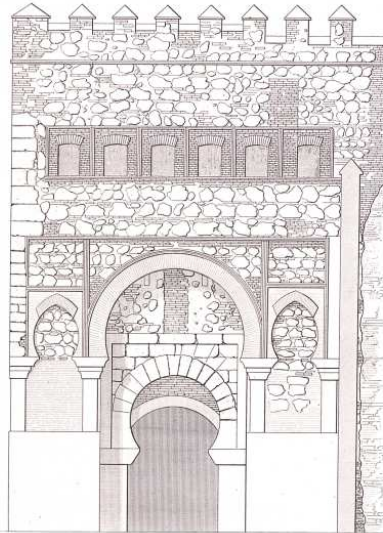

MONUMENTOS ARQUITECTÓNICOS DE ESPAÑA.  
PROVINCIA DE TOLEDO.

ARTE MAHOMETANO

ESTILO MAURITANO.

CONSTRUCCIONES MILITARES

Seccion por la linea C D

Fachada principal

0 1 2 3 4 5 Metros  
0 3 6 9 12 Pies

Seccion por la linea A B

Planta a la altura F

Planta.

Planta a la altura E

0 1 2 3 4 5 Metros  
0 3 6 9 12 Pies