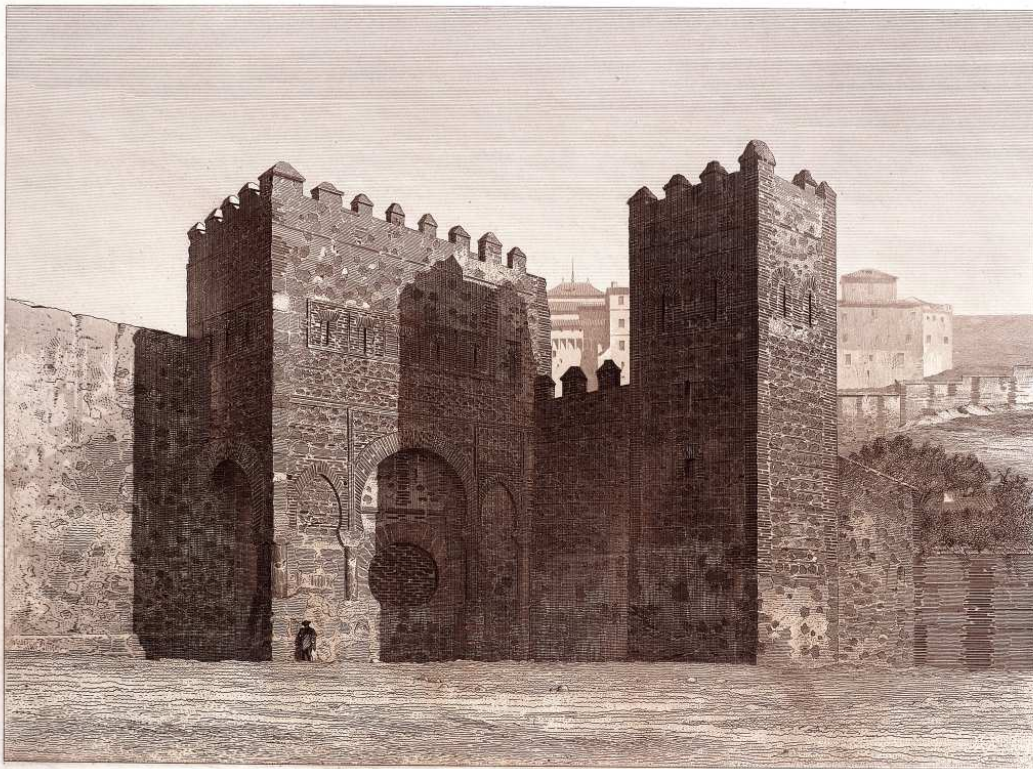

MONUMENTOS ARQUITECTÓNICOS DE ESPAÑA.  
PROVINCIA DE TOLEDO.

ARTE MAHOMETANO

ESTILO MAURITANO.

CONSTRUCCIONES MILITARES

Seccion por la linea C D

Fachada principal

0 1 2 3 4 5 Metros  
0 3 6 9 12 Pies

Seccion por la linea A B

Planta a la altura F

Planta.

Planta a la altura E

0 1 2 3 4 5 Metros  
0 3 6 9 12 Pies