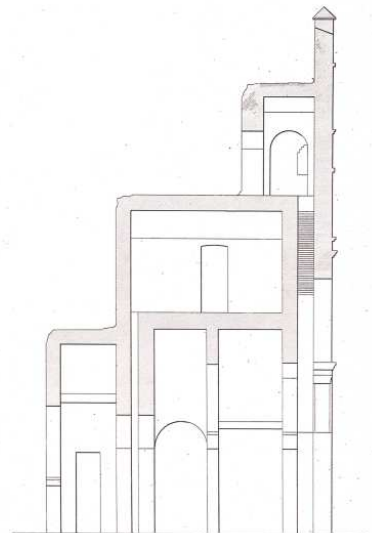

MONUMENTOS ARQUITECTÓNICOS DE ESPAÑA.  
PROVINCIA DE TOLEDO.

ARTE MAHOMETANO

ESTILO MAURITANO.

CONSTRUCCIONES MILITARES

Seccion por la linea C D

Fachada principal

0 1 2 3 4 5 Metros  
0 3 6 9 12 Pies

Seccion por la linea A B

Planta a la altura F

Planta.

Planta a la altura E

0 1 2 3 4 5 Metros  
0 3 6 9 12 Pies